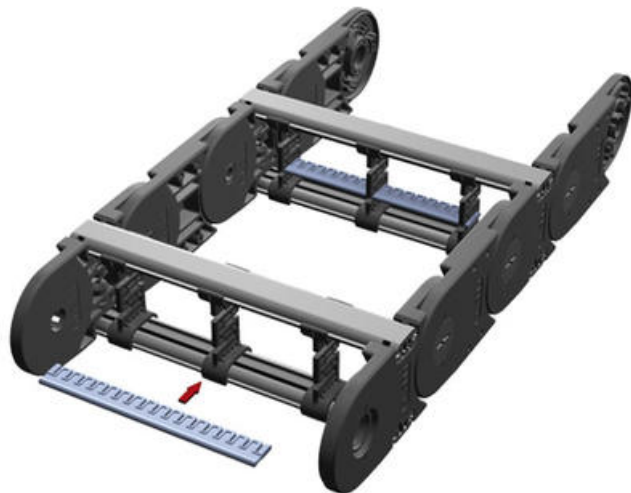

**LP**

Separator(høyde) PH-serie

6316.000.009

Flexa LP150 (PH7|10|12)

- Separer kabler i høyden
- Anvendelig også ved utvidelse
- Kan monteres i flere høyder
- Pakker av 10stk

**PRODUKTBESKRIVELSE**

Separatorene brukes til adskilling av kabler og ledere i høyden av kabelkjeden. Separatoren presses på de monterte PS-separatorene i ønsket høyde.

TEKNISKE DATA

Bredde	4 mm
Farge	Svart
Forpakkingsstørrelse	10 pc
Lengde	153 mm
Materiale	PA6
Passer til	PH7, PH10, PH12
Type	LP