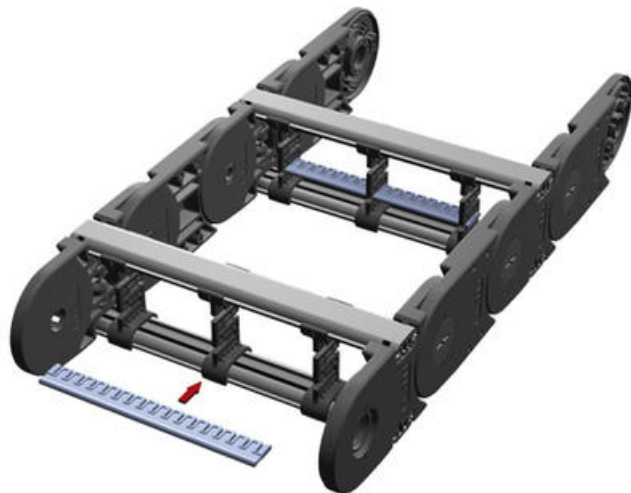


**LP**

Separator(høyde) PH-serie

6316.000.009

Flexa LP150 (PH7|10|12)

- Separer kabler i høyden
- Anvendelig også ved utvidelse
- Kan monteres i flere høyder
- Pakker av 10stk

**PRODUKTBESKRIVELSE**

Separatorene brukes til adskilling av kabler og ledere i høyden av kabelkjeden. Separatoren presses på de monterte PS-separatorene i ønsket høyde.

TEKNISKE DATA

Bredde	4 mm
Farge	Svart
Forpakkingsstørrelse	10 pc
Lengde	153 mm
Materiale	PA6
Passer til	PH7, PH10, PH12
Type	LP