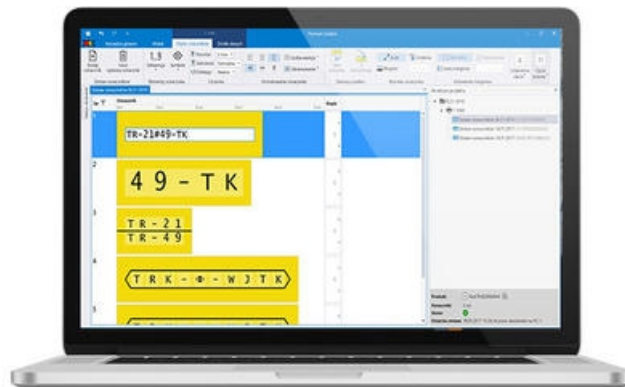

PROMARK CREATOR

PROMARK CREATOR
Promark Creator

- T800 / T1000 skrivere
- EOS- / MK10 skrivere
- Brukervennlig

PRODUKTBESKRIVELSE

Promark Creator er et utmerket verktøy for å designe og skrive ut etiketter etter ønske. Programmet lar også brukeren enkelt designe selv de mest komplekse tekstene. Promark Creator er svært nyttig for brukere som selv skriver ut etiketter og for brukere som ønsker å bestille forhåndstrykte.