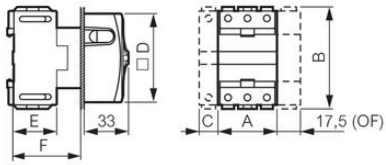

Dette er mulig takket være brytekapasiteten og kontakt gap på 7+7 mm.

Med serie Reverso fra BACO benytter man samme lastbryter uansett om den skal DIN-skinne monteres eller panelmonteres.

- IP40 fra front (IP65 med ekstra pakning)
- IP66 ferdig montert i boks
- Bredt sortiment av tilbehør

Reverso finnes i 3 størrelser.

- Størrelse 1: 25-32 A,
- Størrelse 3: 50-63 A
- Størrelse 3: 80-100 A

TEKNISKE DATA

Antall poler	3
Brytestrøm (Aeff/400 V)	330 A
Bryteve strøm	25 A
Farge	Rød/gul
Godkjenninger	CB, cUL, UL
IP-klasse front	IP40
IP-klasse terminaler	IPxxB
Isolasjonsspenning (Ui)	690 V
Kortslutningsstrøm (kAeff/400V)	10 kA

Dimensions

- A: 44
- B: 75.4
- C: 14.5
- D: □ 66
- E: 36
- F: 50