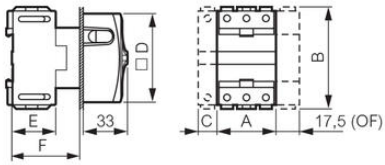

Dette er mulig takket være brytekapasiteten og kontakt gap på 7+7 mm.

Med serie Reverso fra BACO benytter man samme lastbryter uansett om den skal DIN-skinne monteres eller panelmonteres.

- IP40 fra front (IP65 med ekstra pakning)
- IP66 ferdig montert i boks
- Bredt sortiment av tilbehør

Reverso finnes i 3 størrelser.

- Størrelse 1: 25-32 A,
- Størrelse 2: 50-63 A
- Størrelse 3: 80-100 A

TEKNISKE DATA

Antall poler	3
Brytestrøm (Aeff/400 V)	800 A
Bryteevne strøm	63 A
Farge	Rød/gul
Godkjenninger	CB, cUL, UL
IP-klasse front	IP40
IP-klasse terminaler	IPxxB

Dimensions

- A: 53.6
- B: 85
- C: 17.9
- D: □ 66
- E: 50.3
- F: 60