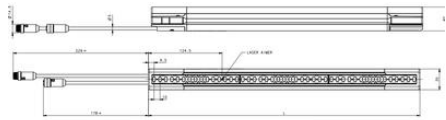

RECEIVER BASE	EMITTER
RX M12 MALE 5 PIN	TX M12 MALE 5 PIN
1 - 24V (brown)	1 - 24V (brown)
2 - OSSD1 (white)	2 - TEST (white)
3 - 0V (blue)	3 - 0V (blue)
4 - OSSD2 (black)	4 - NOT CONNECTED (black)
5 - COM (grey)	5 - COM (grey)