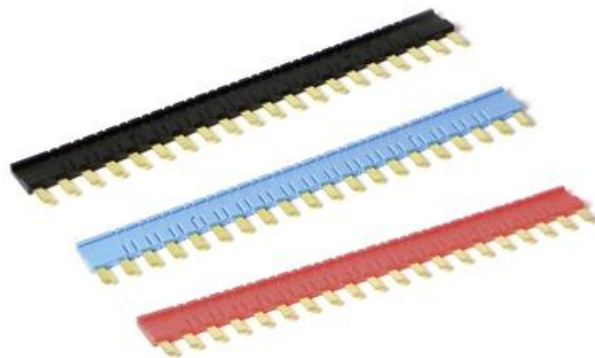

## LASKEKAMMER FOR COMATRELECO CRINT RELEER

### CRINT

CRINT-BR20-BK/5

Laskekammer SORT til CRINT-releer (5stk 20-  
polt/pose)

- 20 poler
- IP20
- Sort, blå, rød

### PRODUKTBESKRIVELSE

Laske og reserve releer for Comat Releco sine CRINTrekkeklemmereleer. Finnes i 20 poler. 5 stk per pose. Reservereleene selges 10 og 10.

### TEKNISKE DATA

**Bredde**

123,2 mm