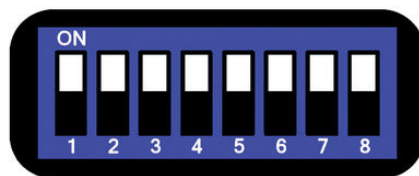

Oppbevaringstemperatur fra	-25 °C
Oppbevaringstemperatur til	70 °C
Oppløsning	515 mm
PL	e (EN ISO 13849-1)
Reaksjonstid	14 ms
SIL	3 (EN IEC 61508)
Spenningstoleranse	±20 %
T1 (levetid i antall år)	20
Temperaturområde fra	-10 °C
Temperaturområde til	55 °C
Utgang	2xPNP

dip-sw	Function	ON	OFF
1,5	-	-	-
2,6	-	-	-
3,7	EDM	Deactivated	Activated
4,8	Reset	Automatic	Manual