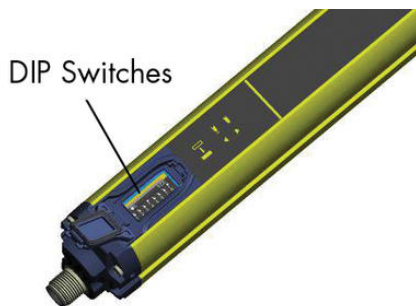

Oppbevaringstemperatur fra	-25 °C
Oppbevaringstemperatur til	70 °C
Oppløsning	515 mm
PL	e (EN ISO 13849-1)
Reaksjonstid	14 ms
SIL	3 (EN IEC 61508)
Spenningstoleranse	±20 %
T1 (levetid i antall år)	20
Temperaturområde fra	-10 °C
Temperaturområde til	55 °C
Utgang	2xPNP

dip-sw	Function	ON	OFF
1,5	-	-	-
2,6	-	-	-
3,7	EDM	Deactivated	Activated
4,8	Reset	Automatic	Manual