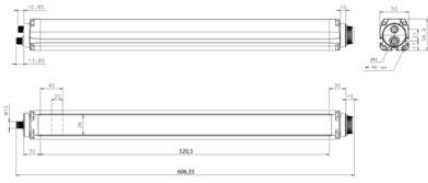

LYSBOM SG BODY BIG

SG4-B2-050-OO-E

Lysbom SG4 BODY BIG 2-stråle 500mm

- Rekkevidde opp til 60m
- 2, 3 eller 4 stråler

PRODUKTBESKRIVELSE

TEKNISKE DATA

Antall stråler	2
Beskyttet høyde	500 mm
Funksjon	EDM, Manuell/Automatisk restart
Godkjenninger	CE, cULus, TÜV
I henhold til	EMC, LVD, MD
IP-klasse	IP65
Kabellengde maks.	70 m
Kontaktstrøm maks.	0,5 A
Materiale hus	Aluminium
Matespenning	24 V DC
PL	e (EN ISO 13849-1)
Rekkevidde	6-60 m
Rekkevidde maks.	60 m
SIL	3 (EN IEC 61508)
Spennings toleranse	±20 %
Temperaturområde fra	0 °C