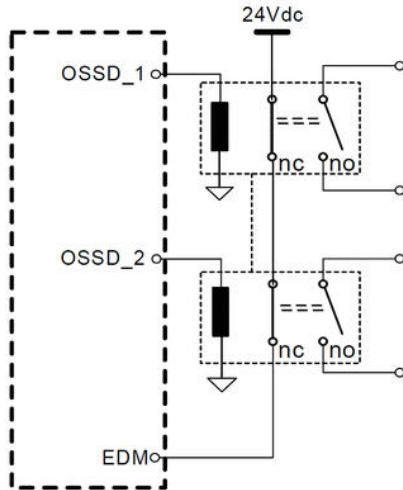

LYSBOM SG BODY BIG

SG4-B2-050-OO-E

Lysbom SG4 BODY BIG 2-stråle 500mm

- Rekkevidde opp til 60m
- 2, 3 eller 4 stråler

PRODUKTBESKRIVELSE

TEKNISKE DATA

Antall stråler	2
Beskyttet høyde	500 mm
Funksjon	EDM, Manuell/Automatisk restart
Godkjenninger	CE, cULus, TÜV
I henhold til	EMC, LVD, MD
IP-klasse	IP65
Kabellengde maks.	70 m
Kontaktstrøm maks.	0,5 A
Materiale hus	Aluminium
Matespenning	24 V DC
PL	e (EN ISO 13849-1)
Rekkevidde	6-60 m
Rekkevidde maks.	60 m
SIL	3 (EN IEC 61508)
Spennings toleranse	±20 %
Temperaturområde fra	0 °C