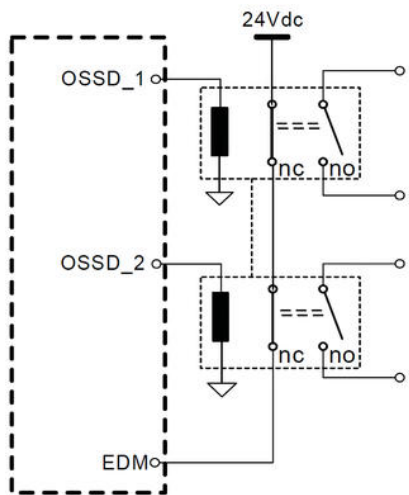

## LYSBOM SG BODY BIG

SG4-B2-050-OO-E

Lysbom SG4 BODY BIG 2-stråle 500mm

- Rekkevidde opp til 60m
- 2, 3 eller 4 stråler

### TEKNISKE DATA

Antall stråler	2
Beskyttet høyde	500 mm
Funksjon	EDM, Manuell/Automatisk restart
Godkjenninger	CE, cULus, TÜV
I henhold til	EMC, LVD, MD
IP-klasse	IP65
Kabellengde maks.	70 m
Kontaktstrøm maks.	0,5 A
Materiale hus	Aluminium
Matespenning	24 V DC
PL	e (EN ISO 13849-1)
Rekkevidde	6-60 m
Rekkevidde maks.	60 m
SIL	3 (EN IEC 61508)
Spenningstoleranse	±20 %
Temperaturområde fra	0 °C

RX	TX
<p>M12 8 poles:                      1 = white = RESET/RESTART/RESTART MODE                      2 = brown = 24V                      3 = green = EDM ENABLE                      4 = yellow = EDM                      5 = grey = OSSD1                      6 = pink = OSSD2                      7 = blue = 0V                      8 = red = EARTH</p>	<p>M12 5 poles:                      1 = brown = 24V                      2 = white = TEST                      3 = blue = 0V                      4 = black = EARTH                      5 = grey = N.C.</p>