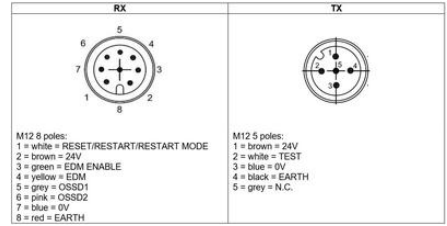

LYSBOM SG BODY BIG

SG4-B2-050-OO-E

Lysbom SG4 BODY BIG 2-stråle 500mm

- Rekkevidde opp til 60m
- 2, 3 eller 4 stråler

PRODUKTBESKRIVELSE

TEKNISKE DATA

Antall stråler	2
Beskyttet høyde	500 mm
Funksjon	EDM, Manuell/Automatisk restart
Godkjenninger	CE, cULus, TÜV
I henhold til	EMC, LVD, MD
IP-klasse	IP65
Kabellengde maks.	70 m
Kontaktstrøm maks.	0,5 A
Materiale hus	Aluminium
Matespenning	24 V DC
PL	e (EN ISO 13849-1)
Rekkevidde	6-60 m
Rekkevidde maks.	60 m
SIL	3 (EN IEC 61508)
Spennings toleranse	±20 %
Temperaturområde fra	0 °C