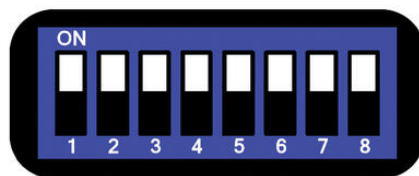

Oppbevaringstemperatur fra	-25 °C
Oppbevaringstemperatur til	70 °C
Oppløsning	515 mm
PL	e (EN ISO 13849-1)
Reaksjonstid	14
SIL	3 (EN IEC 61508)
Spenningstoleranse	±20 %
T1 (levetid i antall år)	20
Temperaturområde fra	-10 °C
Temperaturområde til	55 °C
Utgang	2xPNP

dip-sw	Function	ON	OFF
1,5	-	-	-
2,6	-	-	-
3,7	EDM	Deactivated	Activated
4,8	Reset	Automatic	Manual