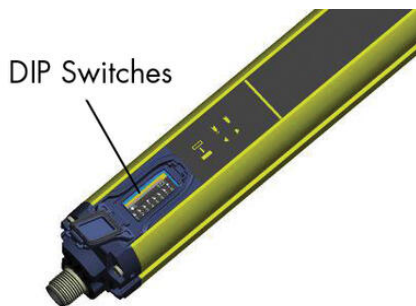

Oppbevaringstemperatur fra	-25 °C
Oppbevaringstemperatur til	70 °C
Oppløsning	515 mm
PL	e (EN ISO 13849-1)
Reaksjonstid	14
SIL	3 (EN IEC 61508)
Spenningstoleranse	±20 %
T1 (levetid i antall år)	20
Temperaturområde fra	-10 °C
Temperaturområde til	55 °C
Utgang	2xPNP

dip-sw	Function	ON	OFF
1,5	-	-	-
2,6	-	-	-
3,7	EDM	Deactivated	Activated
4,8	Reset	Automatic	Manual