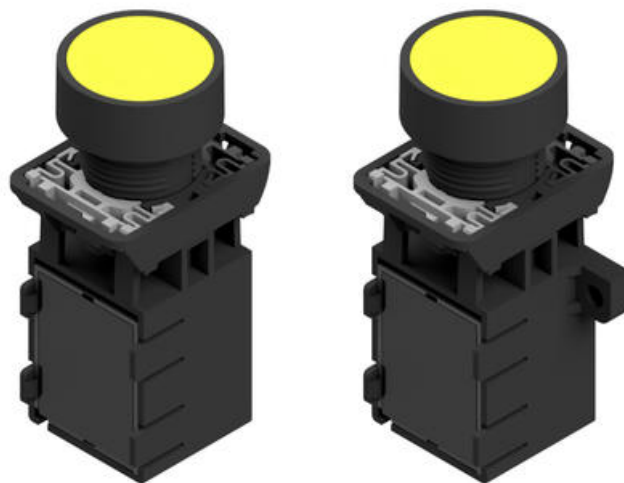

TRÅDLØSE, BATTERIFRIE TRYKKNAPPER

ECW4109RFH8
Trykknapp

PRODUKTBESKRIVELSE

Fra Comepi har vi trådløse, batterifrie trykknapper som kan monteres i en kapsling eller annet egnet utstyr. Ta kontakt med oss for mer informasjon.

TEKNISKE DATA

IP-klasse	IP66
Materiale hus	Plast
Temperaturområde fra	-25 °C
Temperaturområde til	70 °C

Installation tips
RRH8 (868MHz) and RRH9 (902MHz) receivers
Main features

● COMING

Color	Function
Yellow	SEN
Orange	CH4
Green	CH3
Blue	CH2
Red	CH1
Purple	PWR

ECW - METAL PUSHBUTTON

Metal - Flush PushButtons

Metal - Extended PushButtons

Metal - Ring Shrouded PushButtons

ECW - METAL PUSHBUTTON

PANEL FREE FIXING (example)

Metal - Flush PushButtons

Metal - Extended PushButtons

Metal - Ring Shrouded PushButtons

Metal - Flush PushButtons

Metal - Extended PushButtons

Metal - Ring Shrouded PushButtons

Metal - Flush PushButtons

Metal - Extended PushButtons

Metal - Ring Shrouded PushButtons

Metal - Flush PushButtons

Metal - Extended PushButtons

Metal - Ring Shrouded PushButtons

Metal - Flush PushButtons

Metal - Extended PushButtons

Metal - Ring Shrouded PushButtons

Metal - Flush PushButtons

Metal - Extended PushButtons

Metal - Ring Shrouded PushButtons

Metal - Flush PushButtons

Metal - Extended PushButtons

Metal - Ring Shrouded PushButtons

Metal - Flush PushButtons

Metal - Extended PushButtons

Metal - Ring Shrouded PushButtons