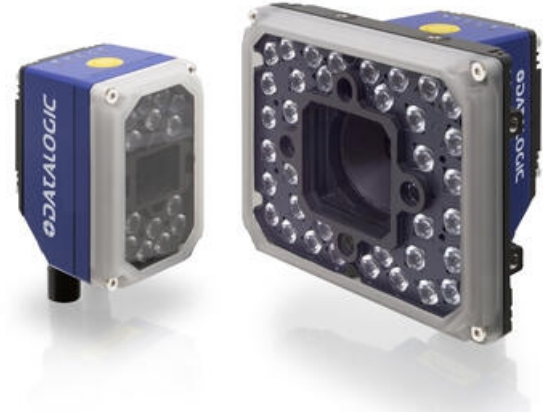

## MATRIX 320

Bildebasert

MATRIX 320 706-330

14 LED, 9mm elektronisk fokus kontroll, 45° hvitt lys

- 2 MP oppløsning
- Leser 1D og 2D kodetyper
- Bildehastigheter opptil 60 bilder per sekund
- Integrert kommunikasjon via Ethernet 10/100/1000Mbit/s, Serial RS232/RS422FD, OPC UA