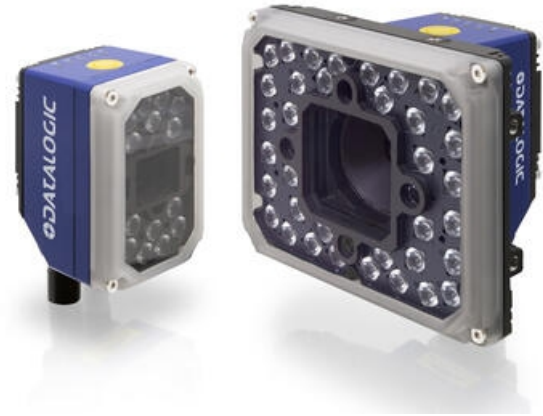

## MATRIX 320

Bildebasert

MATRIX 320 706-330  
14 LED, 9mm elektronisk fokus kontroll, 45° hvitt lys

- 2 MP oppløsning
- Leser 1D og 2D kodetyper
- Bildehastigheter opptil 60 bilder per sekund
- Integrert kommunikasjon via Ethernet 10/100/1000Mbit/s, Serial RS232/RS422FD, OPC UA