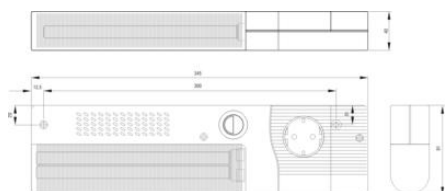

STEGO SL025 SKAPBELYSNING

02520.0-00

Tavlebelysning SL025 230V AC skrumontering uttak 1
lysrør (EL5450486)

- 120 V AC, 230 V AC
- Lavenergilysrør
- Integrrert stikkontakt

PRODUKTBESKRIVELSE

Slimline er designet for å bygge så lite som mulig, slik at den kan monteres bak øvre fremkant på skapet. Blendingsrisikoen er dermed minimal, selv om 11 W lavenergilysrør gir lys tilsvarende en 75 W glødelampe.

Slimline har som standard skrufeste, bryter og integrert stikkontakt. Som tillegg kan man velge IR sensor og magnetfeste. Magnetfeste gir en meget enkel installasjon, og en veldig fleksibel skapbelysning da man kan flytte lyset etter behov.

Velger man IR sensor skrur lyset på automatisk da døren åpnes. Man trenger da ingen dørbryter.

TEKNISKE DATA

Aktivering	Trykknapp
Bredde	345 mm
Driftstemperatur	-20°C ... +50°C
Farge	Lysegrå
Flammeklasse	UL94-V0
Frekvens	50/60 Hz
Fuktighet drift	< 90% RH
Fuktighet lagring	<90% RH
Godkjenninger	CE, EAC, GS, RoHS, VDE
Høyde	40 mm
IP-klasse	IP20

Lengde	345 mm
Lyskilde	Fluorescerende lampe låvenergi
Materiale plastkåpe	Plast
Montering	Skrufeste
Nominell spenning	230 V AC
Nominell strøm	16 A
Oppbevaringstemperatur	-45°C ... +70°C
Spenning maks.	230 V ac
Spenning min.	230 V ac
Uttak	DE/DK/FI/NO/RU/SE
Vekt	0,4 kg