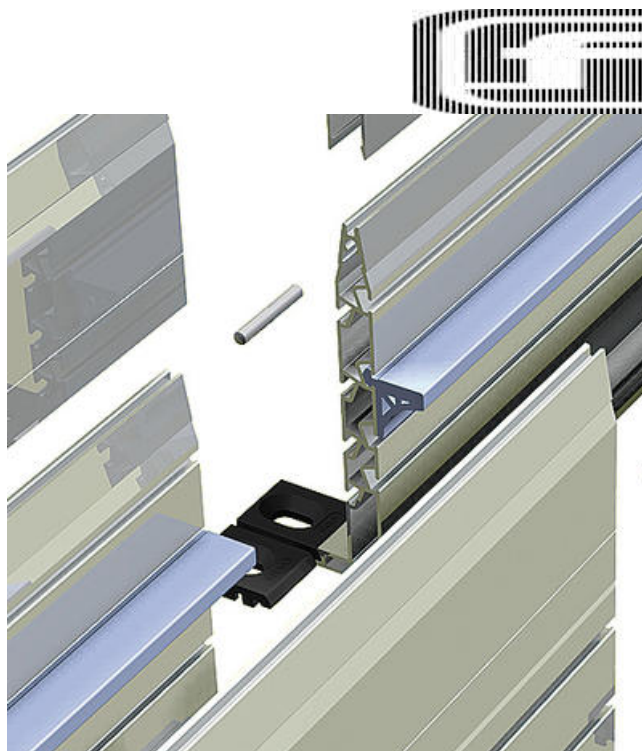

ARAW15-G

Slide bar

6127.150.001

Flexa ARAW15-A (PL/PH)

- Brukes med ARAW15
- Forbedrer bevegligheten
- Rask og enkel montering
- Skruer medfølger

PRODUKTBESKRIVELSE

Glideskinne til ARAW15 for å øke bevegligheten til kjeden som går i kanalen.