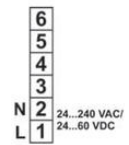

Dimension (mm)	25 x 100 x 70
Distanse maks.	60000 mm
Distanse min.	0 mm
Elektrisk tilkobling	Koblingsklemme
Fotocelleteknikk	Sender
Frekvens	25 Hz
Følerinnstilling	Ja
Godkjenninger	CE, UL
IP-klasse	IP67
LED-indikering	Ja
Lystype	IR LED
Materiale hus	Glassfiberarmert plast (PBT)
Materiale linse	PC
Matespenning	24-240 V AC/24-60 V DC
Oppbevaringstemperatur fra	-40 °C
Oppbevaringstemperatur til	70 °C

Reaksjonstid	20 ms
Temperaturområde fra	-40 °C
Temperaturområde til	55 °C
Type lys	LED
Utgang	NC, NO, Rele
Utgangsstrøm maks.	3 A
Vekt	150 g

AC MODELS

DC MODELS

M12 CONNECTOR (only DC models)