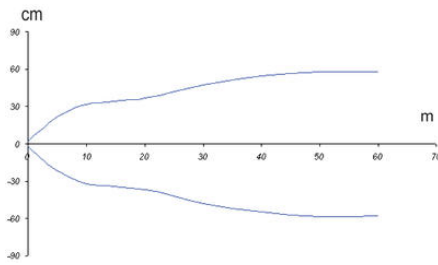

FOTOCELLE SERIE S300-PR AC/DCS300-PR-1-G00EX
S300 Fotocelle sender AC/DC

- Maxi-fotocelle, Anti-dugg system
- Klemmetilkobling og vekslende relé
- Temp.område -40°C til +55°C
- AC/DC
- IP67

**PRODUKTBESKRIVELSE****TEKNISKE DATA**

Dimension (mm)	25 x 100 x 70
Distanse maks.	60000 mm
Distanse min.	0 mm
Elektrisk tilkobling	Koblingsklemme
Fotocelleteknikk	Sender
Frekvens	25 Hz
Følerinnstilling	Ja
Godkjenninger	CE, UL
IP-klasse	IP67
LED-indikering	Ja
Lystype	IR LED
Materiale hus	Glassfiberarmert plast (PBT)
Materiale linse	PC
Matespenning	24-240 V AC/24-60 V DC
Oppbevaringstemperatur fra	-40 °C
Oppbevaringstemperatur til	70 °C

Reaksjonstid	20 ms
Temperaturområde fra	-40 °C
Temperaturområde til	55 °C
Type lys	LED
Utgang	NC, NO, Rele
Utgangsstrøm maks.	3 A
Vekt	150 g

AC MODELS

DC MODELS

M12 CONNECTOR (only DC models)