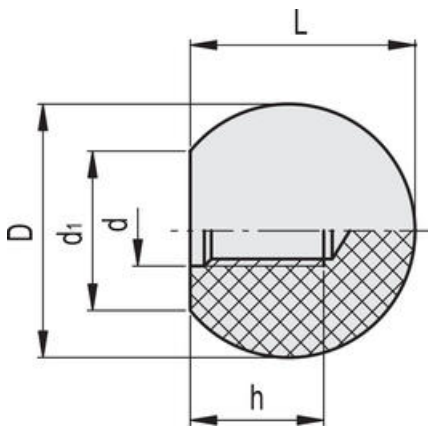

PLX KULE

50502

Gjenget kule GN 551.1-M6-25

- Duroplast
- Gjenget hull
- Svart eller rød, blank overflate

**PRODUKTBESKRIVELSE**

Eksempel på bestillingsnummer

Artikkel	Beskrivelse	D	L	d	d ₁	h _{min}
50502	PLX.16-M5-C9	16	15	M5	8	7
50523	PLX.25-M6-C9	25	22,5	M6	15	11
50563	PLX.40-M6-C9	40	37	M6	22	18
50564	PLX.40-M8-C9	40	37	M8	22	18