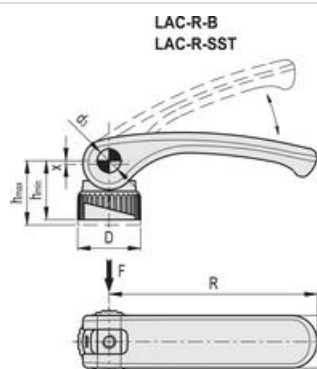

LAC-R LÅSESPAK

33462

Låsespak LAC-R-63 B-M6

- Teknopolymer
- Rask og sikker fastspenning
- Rillet justeringsring

PRODUKTBESKRIVELSE

LAC(-R)-modellen med justerbar ringmutter (ELESA-patent) gir mulighet for rask og sikker fastspenning. Den riflede ringmutteren på basen gjør det mulig å justere kraften som påføres samtidig som du sperrer spaken i ønsket stilling.