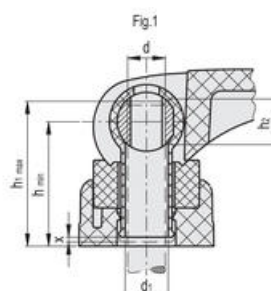

LAC-R LÅSESPAK

33462

Låsespak LAC-R-63 B-M6

- Teknopolymer
- Rask og sikker fastspenning
- Rillet justeringsring

PRODUKTBESKRIVELSE

LAC(-R)-modellen med justerbar ringmutter (ELESA-patent) gir mulighet for rask og sikker fastspenning. Den riflede ringmutteren på basen gjør det mulig å justere kraften som påføres samtidig som du sperrer spaken i ønsket stilling.