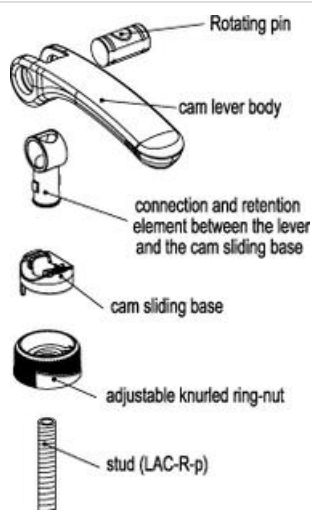

LAC-R LÅSESPAK

33462

Låsespak LAC-R-63 B-M6

- Teknopolymer
- Rask og sikker fastspenning
- Rillet justeringsring

PRODUKTBESKRIVELSE

LAC(-R)-modellen med justerbar ringmutter (ELESA-patent) gir mulighet for rask og sikker fastspenning. Den riflede ringmutteren på basen gjør det mulig å justere kraften som påføres samtidig som du sperrer spaken i ønsket stilling.