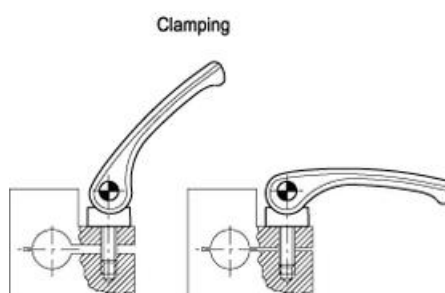

LAC-R LÅSESPAK

33462

Låsespak LAC-R-63 B-M6

- Teknopolymer
- Rask og sikker fastspenning
- Rillet justeringsring

PRODUKTBESKRIVELSE

LAC(-R)-modellen med justerbar ringmutter (ELESA-patent) gir mulighet for rask og sikker fastspenning. Den riflede ringmutteren på basen gjør det mulig å justere kraften som påføres samtidig som du sperrer spaken i ønsket stilling.