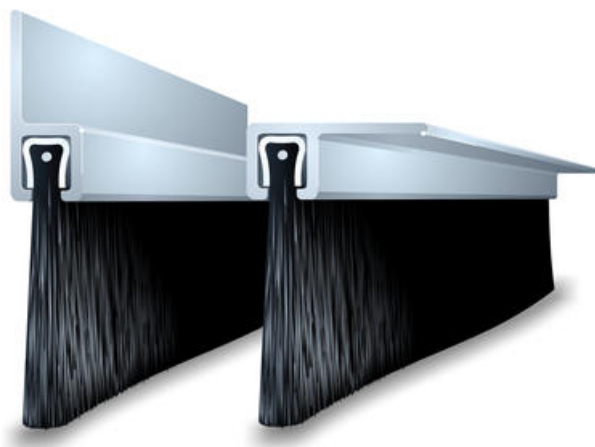

## BØRSTELIST FOR ALUMINIUMSPROFILER

128909

Børsteliste, L=1000mm H=19mm

- Børste i nylon
- Aluminiumsskinne

### PRODUKTBESKRIVELSE

Børsteliste laget av slitesterk nylon, montert på en aluminiumsstøtte. Brukes sammen med en aluminiumsskinne, 90 eller 180°. Leveres som standard i 1 meters lengder. Tilgjengelig i lengder på 2 eller 3 meter på forespørsel. Selve børsten er satt sammen for å oppnå god tetning. For komplett løsning, velg strimmel versjon A, B eller C og aluminiumsprofil versjon A, B eller C. Flere varianter på forespørsel.