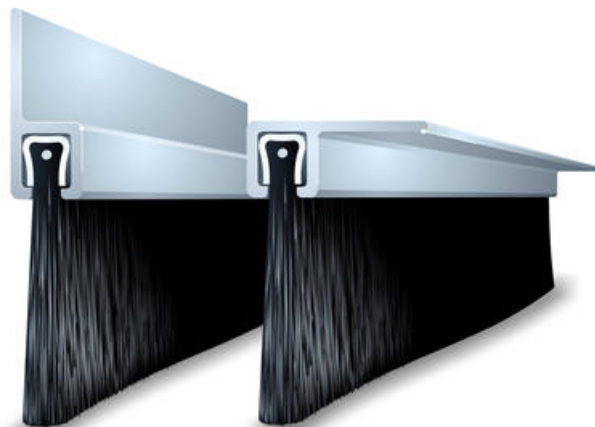

## BØRSTELIST FOR ALUMINIUMSPROFILER

128909

Børsteliste, L=1000mm H=19mm

- Børste i nylon
- Aluminiumsskinne

### PRODUKTBESKRIVELSE

Børsteliste laget av slitesterk nylon, montert på en aluminiumsstøtte. Brukes sammen med en aluminiumsskinne, 90 eller 180°. Leveres som standard i 1 meters lengder. Tilgjengelig i lengder på 2 eller 3 meter på forespørsel. Selve børsten er satt sammen for å oppnå god tetning. For komplett løsning, velg strimmel versjon A, B eller C og aluminiumsprofil versjon A, B eller C. Flere varianter på forespørsel.