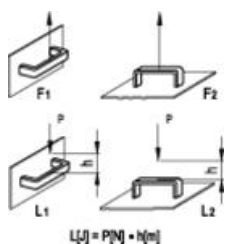

## M.643 HÅNDTAK

37321

Håndtak, M643/150 B-M6

- Teknopolymer
- Montering bak
- Resistent mot kjemiske midler

#### Eksempel på bestillingsnummer

Artikkel	Beskrivelse	L	f	d <sub>6H</sub>	h	B	l	p	F1 [N]	F2 [N]	L1 [J]	L2 [J]
37310	M.643/140-117-B-M6	134	117 <sup>+0,5</sup>	M6	49	15	25	12	2250	2650	8	12
37311	M.643/140-117-B-M8	134	117 <sup>+0,5</sup>	M8	49	15	25	13	2250	2650	8	12
37321	M.643/150-B-M6	148	132 <sup>+0,5</sup>	M6	53	16	26	12	2200	2450	8	12