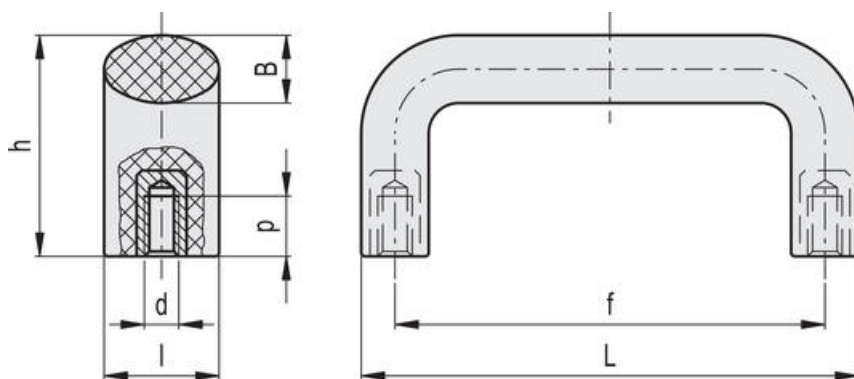

## M.643 HÅNDTAK

37321

Håndtak, M643/150 B-M6

- Teknopolymer
- Montering bak
- Resistent mot kjemiske midler