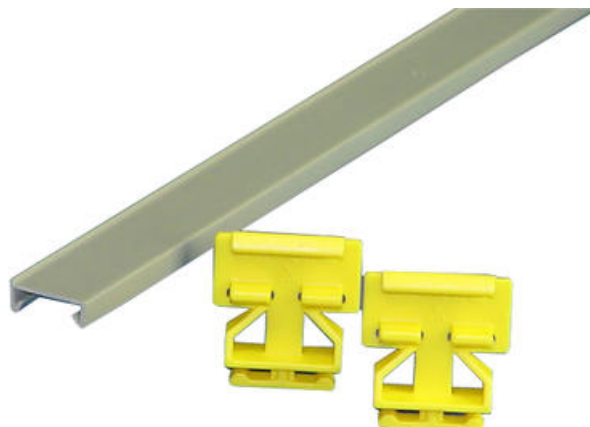

KABELKANALER, TILBEHØR

GCOP15

Dekklukk 15 mm (EL1232539)

- Dekklukk 15-120mm
- Merking
- Verktøy
- ++

PRODUKTBESKRIVELSE

Ekstra dekklokk i PVC / Halogenfritt til kabelkanal. Dekklukk selges stykkvis i to meters lengder.

KABELKANALMERKING

Et lettmontert merkesystem med merkelistholder som passer til begge kanaler med 4 og 8 mm sporbredde. Markeringslisten er tilpasset merkeband med bredde maks 14 mm. Listen har en lengde på 1 m bortsett fra i merkesettet hvor stripen er 0,5 m.

KABELHOLDER

Enkel og lettmontert holder som hjelper til med å holde kablene på plass, for først og fremst for en lettere montering av dekkelet. Kan også brukes til å skille ledninger i forskjellige etasjer.

TEKNISKE DATA

Bredde	15 mm
Farge	Grå
Forpakkingsstørrelse	1 pc
Godkjenninger	CSA US, EN50085-2-3, Gost R, IMQ, RoHS, UL
Lengde	2000 mm
Materiale	Selvslukkende stiv PVC
Oppbevaringstemperatur fra	-25 °C
Oppbevaringstemperatur til	60 °C
Temperaturområde fra	-5 °C
Temperaturområde til	60 °C