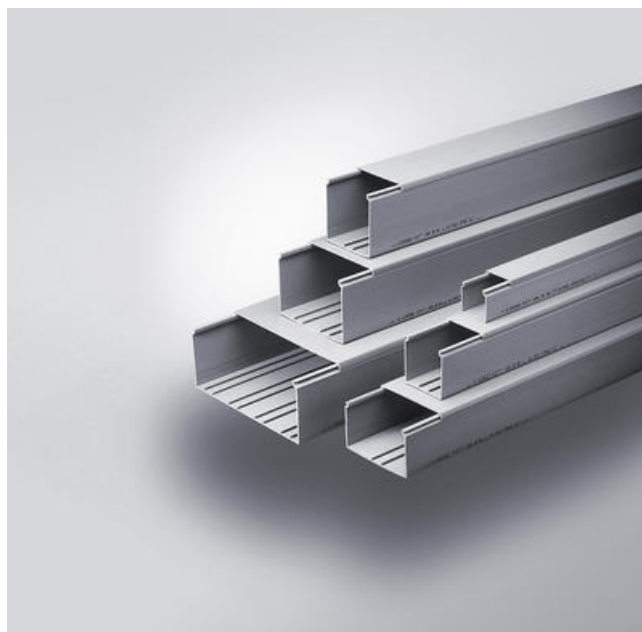

## LUKKEDE KABELKANALER I PVC, TIPO G

G16-  
Lukkede kabelkanaler 25x30 (1 eske=40 stk)

- Bredt sortiment
- "Non slip" lock
- UL, CE og CSA godkjent

### PRODUKTBESKRIVELSE

Lukkede kabelkanaler i PVC. Kanalene er preget av høy kvalitet og mange godkjenninger, bl.a UL og CSA. Stabil konstruksjon og lokk som sitter godt, takket være Canalplasts "Non slip"-teknologi. Typiske bruksområder er heissjakter, maskininstallasjoner og andre bruksområder hvor du ikke trenger å koble ut signalkabel.