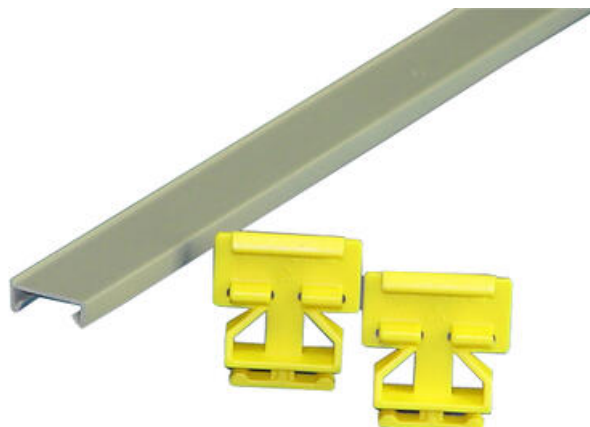

## KABELKANALER, TILBEHØR

GCOP15

Dekklukk 15 mm (EL1232539)

- Dekklukk 15-120mm
- Merking
- Verktøy
- ++

### PRODUKTBESKRIVELSE

Ekstra dekklokk i PVC / Halogenfritt til kabelkanal. Dekklukk selges stykkvis i to meters lengder.

#### KABELKANALMERKING

Et lettmontert merkesystem med merkelistholder som passer til begge kanaler med 4 og 8 mm sporbredde. Markeringslisten er tilpasset merkeband med bredde maks 14 mm. Listen har en lengde på 1 m bortsett fra i merkesettet hvor stripen er 0,5 m.

#### KABELHOLDER

Enkel og lettmontert holder som hjelper til med å holde kablene på plass, for først og fremst for en lettere montering av dekkelet. Kan også brukes til å skille ledninger i forskjellige etasjer.