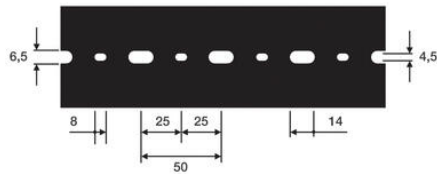

COLORI / COLOURS
G = Grigio / Grey
Vedi sezione pag. 32 / See accessories page 32