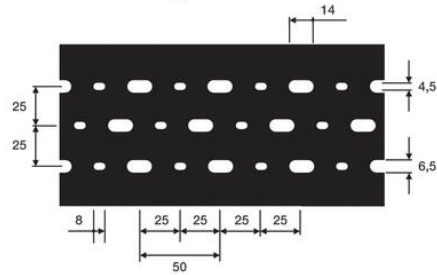

COLORI / COLOURS
G = Grigio / Grey
Vedi sezione pag. 32 / See accessories page 32

COLORI / COLOURS
G = Grigio / Grey
Vedi sezione pag. 32 / See accessories page 32