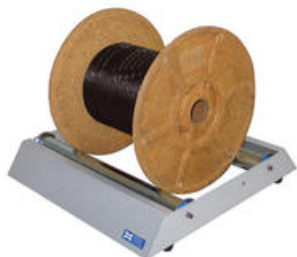

KABELSTATIV

KTA7

Kabelavviklingsutstyr, maks 150 kg

- Diverse stativ for kabelavvikling
- Egnet for diverse typer tromler
- Dimensjoner fra 100 til 1600 mm
- Kontakt oss for andre varianter

PRODUKTBESKRIVELSE

KTA 7 HAR JUSTERBARE STÅLRULLER MED KULELAGER. EGNET FOR TROMLER MED EN DIAMETER PÅ 100-1200 MM. MAKSIMAL BELASTNING ER 150 KG.

KTA2A ER EGNET FOR TRETROMLER MED Ø400-1000 MM. MAKSIMAL BELASTNING 500 KG. I TILLEGG EGNET FOR STÅLTROMLER MED Ø400-1600 MM. MAKSIMAL BELASTNING 1000 KG. ALUMINIUMSRULLENE ER JUSTERBARE. 2 STYKK ER NØDVENDIG MENGDE FOR BESTILLINGEN.

KW HJULSTATIV I FORSKJELLIGE DIMENSJONER. EGNET TIL Å LØFTE TUNGE TROMLER SLIK AT DE ER KLARE TIL AVVIKLING.

TEKNISKE DATA

Dimensjoner	530x550x110 mm
--------------------	----------------

Vekt	8,8 kg
-------------	--------
