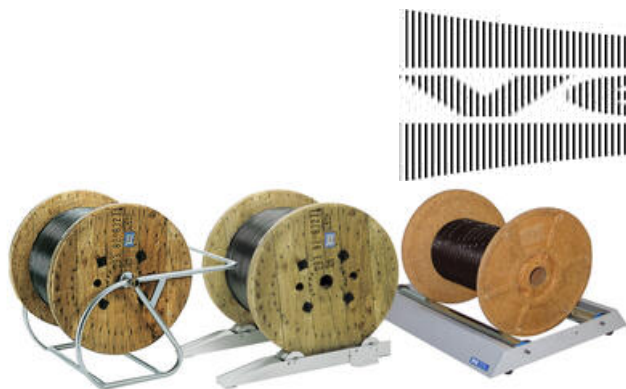

KABELSTATIV

KTA7

Kabelavviklingsutstyr, maks 150 kg

- Diverse stativ for kabelavvikling
- Egnet for diverse typer tromler
- Dimensjoner fra 100 til 1600 mm
- Kontakt oss for andre varianter

PRODUKTBESKRIVELSE

KTA 7 HAR JUSTERBARE STÅLRULLER MED KULELAGER. EGNET FOR TROMLER MED EN DIAMETER PÅ 100-1200 MM. MAKSIMAL BELASTNING ER 150 KG.

KTA2A ER EGNET FOR TRETROMLER MED Ø400-1000 MM. MAKSIMAL BELASTNING 500 KG. I TILLEGG EGNET FOR STÅLTROMLER MED Ø400-1600 MM. MAKSIMAL BELASTNING 1000 KG. ALUMINIUMSRULLENE ER JUSTERBARE. 2 STYKK ER NØDVENDIG MENGDE FOR BESTILLINGEN.

KW HJULSTATIV I FORSKJELLIGE DIMENSJONER. EGNET TIL Å LØFTE TUNGE TROMLER SLIK AT DE ER KLARE TIL AVVIKLING.

TEKNISKE DATA

Dimensjoner	530x550x110 mm
--------------------	----------------

Vekt	8,8 kg
-------------	--------
