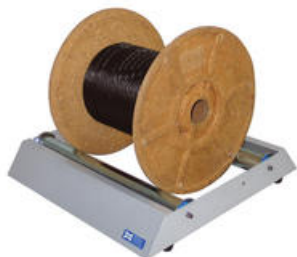

KABELSTATIV

KTA7

Kabelavviklingsutstyr, maks 150 kg

- Diverse stativ for kabelavvikling
- Egnet for diverse typer tromler
- Dimensjoner fra 100 til 1600 mm
- Kontakt oss for andre varianter

PRODUKTBESKRIVELSE

KTA 7 HAR JUSTERBARE STÅLRULLER MED KULELAGER. EGNET FOR TROMLER MED EN DIAMETER PÅ 100-1200 MM. MAKSIMAL BELASTNING ER 150 KG.

KTA2A ER EGNET FOR TRETROMLER MED Ø400-1000 MM. MAKSIMAL BELASTNING 500 KG. I TILLEGG EGNET FOR STÅLTROMLER MED Ø400-1600 MM. MAKSIMAL BELASTNING 1000 KG. ALUMINIUMSRULLENE ER JUSTERBARE. 2 STYKK ER NØDVENDIG MENGDE FOR BESTILLINGEN.

KW HJULSTATIV I FORSKJELLIGE DIMENSJONER. EGNET TIL Å LØFTE TUNGE TROMLER SLIK AT DE ER KLARE TIL AVVIKLING.

TEKNISKE DATA

Dimensjoner	530x550x110 mm
Vekt	8,8 kg