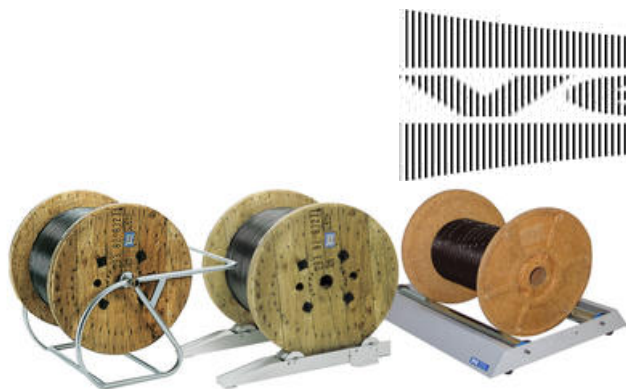

KABELSTATIV

KTA7

Kabelavviklingsutstyr, maks 150 kg

- Diverse stativ for kabelavvikling
- Egnet for diverse typer tromler
- Dimensjoner fra 100 til 1600 mm
- Kontakt oss for andre varianter

PRODUKTBESKRIVELSE

KTA 7 HAR JUSTERBARE STÅLRULLER MED KULELAGER. EGNET FOR TROMLER MED EN DIAMETER PÅ 100-1200 MM. MAKSIMAL BELASTNING ER 150 KG.

KTA2A ER EGNET FOR TRETROMLER MED Ø400-1000 MM. MAKSIMAL BELASTNING 500 KG. I TILLEGG EGNET FOR STÅLTROMLER MED Ø400-1600 MM. MAKSIMAL BELASTNING 1000 KG. ALUMINIUMSRULLENE ER JUSTERBARE. 2 STYKK ER NØDVENDIG MENGDE FOR BESTILLINGEN.

KW HJULSTATIV I FORSKJELLIGE DIMENSJONER. EGNET TIL Å LØFTE TUNGE TROMLER SLIK AT DE ER KLARE TIL AVVIKLING.

TEKNISKE DATA

Dimensjoner	530x550x110 mm
Vekt	8,8 kg