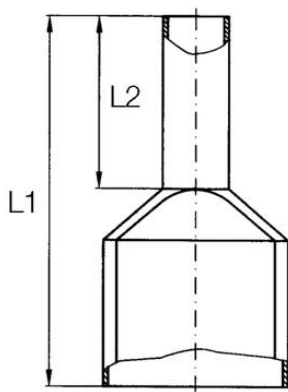

## ISOLERTE DOBLE ENDEHYLSER

W51220

 Dobbelt endehylse, Isolert, 2x0,25mm<sup>2</sup> Lys blå

- 0,25 - 16 mm<sup>2</sup>
- Diverse størrelser
- Diverse farger
- Isolert
- Kontakt oss for andre varianter

### TEKNISKE DATA

Antall ledere og tverrsnitt i mm <sup>2</sup>	2x0,25
Farge	Klarblå
Forpakkingsstørrelse	500 pc
Lengde L1	15 mm
Lengde L2	8 mm

	Length (mm)	
	L1	L2
W-51220	15	8
W-51222	15	8
W-51390	15	8
W-51392	15	8
W-51394	15	8
W-51396	16	8
W-51398	18,5	10,0
W-51399	23	12,0
W-51400	26	14,0
W-51401	26	14,0
W-51228	30	14,0