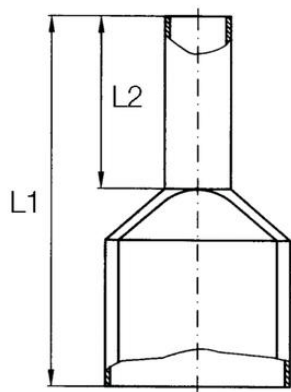

**ISOLERTE DOBLE ENDEHYLSER**

W51220

Dobbel endehylse, Isolert, 2x0,25mm<sup>2</sup> Lys blå

- 0,25 - 16 mm<sup>2</sup>
- Diverse størrelser
- Diverse farger
- Isolert
- Kontakt oss for andre varianter

**PRODUKTBESKRIVELSE**

Selges kun i hel emballasje / pakke.

Andre modeller på forespørsel. Alt isolert.

**TEKNISKE DATA**

<b>Antall ledere og tverrsnitt i mm<sup>2</sup></b>	2x0,25
<b>Farge</b>	Klarblå
<b>Forpakkingsstørrelse</b>	500 pc
<b>Lengde L1</b>	15 mm
<b>Lengde L2</b>	8 mm

	Length (mm)	
	L1	L2
W-51220	15	8
W-51222	15	8
W-51390	15	8
W-51392	15	8
W-51394	15	8
W-51396	16	8
W-51398	18,5	10,0
W-51399	23	12,0
W-51400	26	14,0
W-51401	26	14,0
W-51228	30	14,0