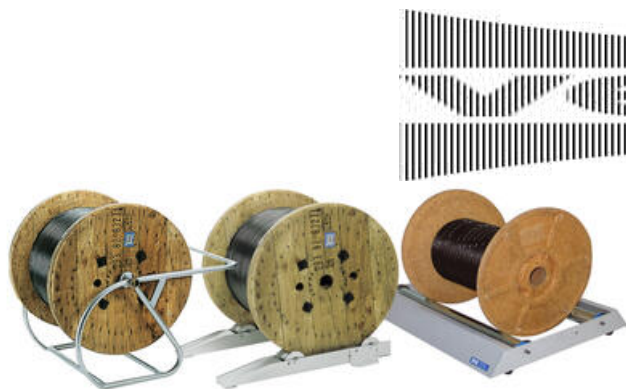

## KABELSTATIV

KTA7

Kabelavviklingsutstyr, maks 150 kg

- Diverse stativ for kabelavvikling
- Egnet for diverse typer tromler
- Dimensjoner fra 100 til 1600 mm
- Kontakt oss for andre varianter

### PRODUKTBESKRIVELSE

**KTA 7 HAR JUSTERBARE STÅLRULLER MED KULELAGER. EGNET FOR TROMLER MED EN DIAMETER PÅ 100-1200 MM. MAKSIMAL BELASTNING ER 150 KG.**

**KTA2A ER EGNET FOR TRETROMLER MED Ø400-1000 MM. MAKSIMAL BELASTNING 500 KG. I TILLEGG EGNET FOR STÅLTROMLER MED Ø400-1600 MM. MAKSIMAL BELASTNING 1000 KG. ALUMINIUMSRULLENE ER JUSTERBARE. 2 STYKK ER NØDVENDIG MENGDE FOR BESTILLINGEN.**

**KW HJULSTATIV I FORSKJELLIGE DIMENSJONER. EGNET TIL Å LØFTE TUNGE TROMLER SLIK AT DE ER KLARE TIL AVVIKLING.**

## TEKNISKE DATA

<b>Dimensjoner</b>	530x550x110 mm
--------------------	----------------

<b>Vekt</b>	8,8
-------------	-----

---