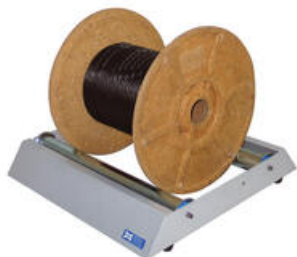

## KABELSTATIV

KTA7

Kabelavviklingsutstyr, maks 150 kg

- Diverse stativ for kabelavvikling
- Egnet for diverse typer tromler
- Dimensjoner fra 100 til 1600 mm
- Kontakt oss for andre varianter

### PRODUKTBESKRIVELSE

**KTA 7 HAR JUSTERBARE STÅLRULLER MED KULELAGER. EGNET FOR TROMLER MED EN DIAMETER PÅ 100-1200 MM. MAKSIMAL BELASTNING ER 150 KG.**

**KTA2A ER EGNET FOR TRETROMLER MED Ø400-1000 MM. MAKSIMAL BELASTNING 500 KG. I TILLEGG EGNET FOR STÅLTROMLER MED Ø400-1600 MM. MAKSIMAL BELASTNING 1000 KG. ALUMINIUMSRULLENE ER JUSTERBARE. 2 STYKK ER NØDVENDIG MENGDE FOR BESTILLINGEN.**

**KW HJULSTATIV I FORSKJELLIGE DIMENSJONER. EGNET TIL Å LØFTE TUNGE TROMLER SLIK AT DE ER KLARE TIL AVVIKLING.**

## TEKNISKE DATA

<b>Dimensjoner</b>	530x550x110 mm
--------------------	----------------

<b>Vekt</b>	8,8
-------------	-----

---