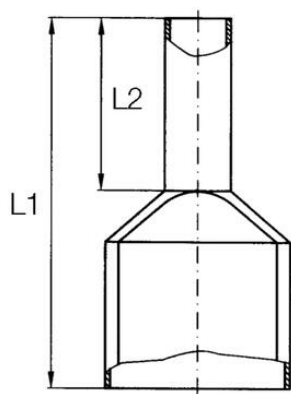

intercable

ISOLERTE DOBLE ENDEHYLSER

W51220

Dobbel endehylse, Isolert, 2x0,25mm² Lys blå

- 0,25 - 16 mm²
- Diverse størrelser
- Diverse farger
- Isolert
- Kontakt oss for andre varianter

PRODUKTBESKRIVELSE

Selges kun i hel emballasje / pakke.

Andre modeller på forespørsel. Alt isolert.

TEKNISKE DATA

Antall ledere og tverrsnitt i mm ²	2x0,25
Farge	Klarblå
Forpakkingsstørrelse	500
Lengde L1	15
Lengde L2	8

	Length (mm)	
	L1	L2
W-51220	15	8
W-51222	15	8
W-51390	15	8
W-51392	15	8
W-51394	15	8
W-51396	16	8
W-51398	18,5	10,0
W-51399	23	12,0
W-51400	26	14,0
W-51401	26	14,0
W-51228	30	14,0

	Length (mm)	
	L1	L2
W-51220	15	8
W-51222	15	8
W-51390	15	8
W-51392	15	8
W-51394	15	8
W-51396	16	8
W-51398	18,5	10,0
W-51399	23	12,0
W-51400	26	14,0
W-51401	26	14,0
W-51228	30	14,0