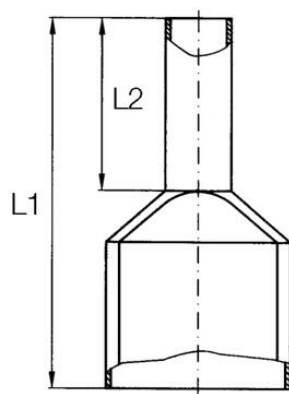

intercable

ISOLERTE DOBLE ENDEHYLSER

W51220

Dobbel endehylse, Isolert, 2x0,25mm² Lys blå

- 0,25 - 16 mm²
- Diverse størrelser
- Diverse farger
- Isolert
- Kontakt oss for andre varianter

PRODUKTBESKRIVELSE

Selges kun i hel emballasje / pakke.

Andre modeller på forespørsel. Alt isolert.

TEKNISKE DATA

Antall ledere og tverrsnitt i mm ²	2x0,25
Farge	Klarblå
Forpakkingsstørrelse	500
Lengde L1	15
Lengde L2	8

	Length (mm)	
	L1	L2
W-51220	15	8
W-51222	15	8
W-51390	15	8
W-51392	15	8
W-51394	15	8
W-51396	16	8
W-51398	18,5	10,0
W-51399	23	12,0
W-51400	26	14,0
W-51401	26	14,0
W-51228	30	14,0

	Length (mm)	
	L1	L2
W-51220	15	8
W-51222	15	8
W-51390	15	8
W-51392	15	8
W-51394	15	8
W-51396	16	8
W-51398	18,5	10,0
W-51399	23	12,0
W-51400	26	14,0
W-51401	26	14,0
W-51228	30	14,0