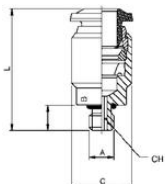

RETT KOBLING

Serie 50010

50010 3-M5

Innstikkskobling rett 3 mm-slange M5 rød

- M5 til 1/4" swift fit gjenge
- Ø3 til 8mm slange
- Pakninger i Nitril
- Opp til 20 bar
- -20 til +80°C

PRODUKTBESKRIVELSE

TEKNISKE DATA

GENERELL DATA

Body shape	I
Slangediameter utv.	3 mm
Tilkobling	M5
Gjengetype	Metrisk
Medie	Trykkluft, Vakuum
Materiale kropp	Forniklet messing
Materiale frikoblingsring	Acetalplast rød
Materiale O-ring	NBR
Temperaturområde fra	-20 °C
Temperaturområde til	80 °C
Trykkområde min.	-0,99 bar
Trykkområde maks.	20 bar
Forpakkingsstørrelse	10 pc

Red ring	Black ring	A	B	C	L	CH
50010 3-M5	50010N 3-M5	M5	4	8	19,0	2,5
50010 4-M5	50010N 4-M5	M5	4	10	21,0	2,5
50010 4-M7x1	50010N 4-M7X1	M7x1	5	10	21,0	2,5
50010 6-M5	50010N 6-M5	M5	4	12	24,5	2,5