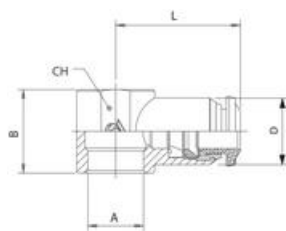

## BANJOKOBLING

Serie 50500

50500N 10-3/8

Banjokobling 10 mm-slange 3/8" svart

- M5 til Ø1/2" hullskruer
- Ø3 til 14mm slange
- Pakninger i Nitril
- Opp til 20 bar
- -20 til +80°C

### GENERELL DATA

Body shape	B
Materiale kropp	Forniklet messing
Forpakkingsstørrelse	10 pc

Red	Black	A	B	L	CH	D
50500 3-M5	50500N 3-M5	M5	12.5	19.0	-	30.0
50500 3-M6	50500N 3-M6	M6	12.5	19.0	-	30.0
50500 4-M5	50500N 4-M5	M5	12.5	19.0	-	30.0
50500 4-M6	50500N 4-M6	M6	12.5	19.0	-	30.0
50500 4-1/8	50500N 4-1/8	1/8	15.0	21.0	14	30.0
50500 6-M5	50500N 6-M5	M5	12.5	20.5	-	32.5
50500 6-M6	50500N 6-M6	M6	12.5	20.5	-	32.5
50500 6-1/8	50500N 6-1/8	1/8	15.0	22.0	14	32.5
50500 6-1/4	50500N 6-1/4	1/4	16.0	25.0	18	32.5
50500 8-1/8	50500N 8-1/8	1/8	15.0	24.0	14	34.0
50500 8-1/4	50500N 8-1/4	1/4	16.0	26.0	18	34.0
50500 8-3/8	50500N 8-3/8	3/8	20.0	32.0	21	34.0
50500 10-1/4	50500N 10-1/4	1/4	20.0	29.0	18	37.0
50500 10-3/8	50500N 10-3/8	3/8	20.0	30.5	21	37.0
50500 12-3/8	50500N 12-3/8	3/8	20.0	32.5	21	41.5
50500 12-1/2	50500N 12-1/2	1/2	24.0	35.0	25	41.5
50500 14-1/2	50500N 14-1/2	1/2	24.0	35.5	25	41.5