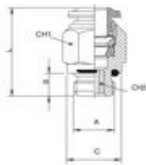

**RETT KOBLING**

Serie 50020

50020 3-M5

Innstikkskobling rett 3 mm-slange M5 rød

- M5 til G1/2" gjenge
- Ø3 til 14mm slange
- Pakninger i Nitril
- Opp til 20 bar
- -20 til +80°C

**PRODUKTBESKRIVELSE****TEKNISKE DATA****GENERELL DATA**

<b>Body shape</b>	I
<b>Slangediameter utv.</b>	3 mm
<b>Tilkobling</b>	M5
<b>Gjengetype</b>	Metrisk
<b>Medie</b>	Trykkluft, Vakuum
<b>Materiale kropp</b>	Forniklet messing
<b>Materiale frikoblingsring</b>	Acetalplast rød
<b>Materiale O-ring</b>	NBR
<b>Temperaturområde fra</b>	-20 °C
<b>Temperaturområde til</b>	80 °C
<b>Trykkområde min.</b>	-0,99 bar
<b>Trykkområde maks.</b>	20 bar
<b>Forpakkingsstørrelse</b>	10 pc

Red ring	Black ring	A	B	C	L	CH1	CH2
8000 3-65	50009 3-65	36	8	6	15.2	6	2
8000 4-65	50009 4-65	36	8	6	21.2	6	2
8000 4-18	50009 4-18	18	8	12	20.2	18	8
8000 5-14	50009 5-14	14	8	16	18.5	14	2
8000 6-65	50009 6-65	36	8	12	24.3	12	2
8000 6-18	50009 6-18	18	8	12	23.3	18	8
8000 6-14	50009 6-14	14	8	16	23.3	14	8
8000 8-58	50009 8-58	38	8	20	25.3	18	8
8000 8-12	50009 8-12	12	16	28	27.3	18	8
8000 8-12(1)	50009 8-12(1)	12	16	28	27.3	18	8
8000 8-18	50009 8-18	18	8	12	25.3	18	8
8000 8-14	50009 8-14	14	8	16	25.3	14	8
8000 8-35	50009 8-35	35	8	20	24.3	14	8
8000 8-12(1)	50009 8-12(1)	12	16	28	27.3	18	8
8000 8-12	50009 8-12	12	16	28	26.3	14	8
8000 10-14	50009 10-14	14	8	16	30.3	14	8
8000 10-38	50009 10-38	38	8	20	27.3	14	8
8000 10-12	50009 10-12	12	16	28	27.3	14	8
8000 12-14	50009 12-14	14	8	16	34.3	20	8
8000 12-38	50009 12-38	38	8	20	34.3	20	8
8000 12-12	50009 12-12	12	16	28	31.3	22	10
8000 14-28	50009 14-28	28	8	20	35.3	21	10
8000 14-12	50009 14-12	12	16	28	32.3	22	10