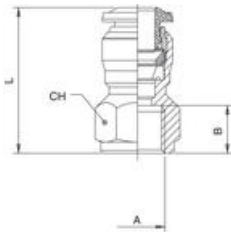

RETT KOBLING

Serie 50000

50030 3-M5

Innstikkskobling rett 3 mm-slange inv M5 rød

- M5 til G1/2" gjenge
- Ø3 til 12mm slange
- Pakninger i Nitril
- Trykkområde opp til 20 bar
- Temperaturområde -20 til+80°C

PRODUKTBESKRIVELSE

TEKNISKE DATA

GENERELL DATA

Body shape	I
Slangediameter utv.	3 mm
Tilkobling	M5
Gjengetype	Metrisk
Materiale kropp	Forniklet messing
Materiale frikoblingsring	Acetalplast rød
Temperaturområde fra	-20 °C
Temperaturområde til	80 °C
Trykkområde min.	-0,99 bar
Trykkområde maks.	20 bar
Forpakkingsstørrelse	10 pc

Red ring	Black ring	A	B	L	CH
50030 3-M5	50030N 3-M5	M5	5.5	18.5	9
50030 4-M5	50030N 4-M5	M5	5.5	21.0	11
50030 4-1/8	50030N 4-1/8	1/8	6.5	24.0	13
50030 4-1/4	50030N 4-1/4	1/4	11.0	27.5	16
50030 6-1/8	50030N 6-1/8	1/8	6.5	26.0	13
50030 6-1/4	50030N 6-1/4	1/4	11.0	28.5	16
50030 8-1/8	50030N 8-1/8	1/8	6.5	27.0	15
50030 8-1/4	50030N 8-1/4	1/4	11.0	29.5	17
50030 8-3/8	50030N 8-3/8	3/8	12.0	32.0	19
50030 10-1/4	50030N 10-1/4	1/4	11.0	32.0	18
50030 10-3/8	50030N 10-3/8	3/8	12.0	33.5	19
50030 10-1/2	50030N 10-1/2	1/2	15.0	39.0	24
50030 12-3/8	50030N 12-3/8	3/8	12.0	36.0	21
50030 12-1/2	50030N 12-1/2	1/2	15.0	41.0	24