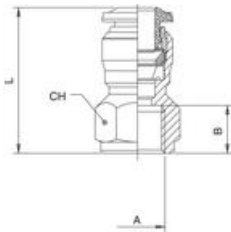

## RETT KOBLING

Serie 50000

50030 3-M5

Innstikkskobling rett 3 mm-slange inv M5 rød

- M5 til G1/2" gjenge
- Ø3 til 12mm slange
- Pakninger i Nitril
- Trykkområde opp til 20 bar
- Temperaturområde -20 til+80°C

#### GENERELL DATA

Body shape	I
Slangediameter utv.	3 mm
Tilkobling	M5
Gjengetype	Metrisk
Materiale kropp	Forniklet messing
Materiale frikoblingsring	Acetalplast rød
Temperaturområde fra	-20 °C
Temperaturområde til	80 °C
Trykkområde min.	-0,99 bar
Trykkområde maks.	20 bar
Forpakkingsstørrelse	10 pc

Red ring	Black ring	A	B	L	CH
50030 3-M5	50030N 3-M5	M5	5.5	18.5	9
50030 4-M5	50030N 4-M5	M5	5.5	21.0	11
50030 4-1/8	50030N 4-1/8	1/8	6.5	24.0	13
50030 4-1/4	50030N 4-1/4	1/4	11.0	27.5	16
50030 6-1/8	50030N 6-1/8	1/8	6.5	26.0	13
50030 6-1/4	50030N 6-1/4	1/4	11.0	26.5	16
50030 8-1/8	50030N 8-1/8	1/8	6.5	27.0	15
50030 8-1/4	50030N 8-1/4	1/4	11.0	28.5	17
50030 8-3/8	50030N 8-3/8	3/8	12.0	32.0	19
50030 10-1/4	50030N 10-1/4	1/4	11.0	32.0	18
50030 10-3/8	50030N 10-3/8	3/8	12.0	33.5	19
50030 10-1/2	50030N 10-1/2	1/2	15.0	39.0	24
50030 12-3/8	50030N 12-3/8	3/8	12.0	36.0	21
50030 12-1/2	50030N 12-1/2	1/2	15.0	41.0	24