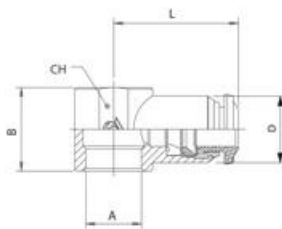

BANJOKOBLING

Serie 50500

50500 3-M5

Banjokobling 3 mm-slange M5 rød

- M5 til Ø1/2" hullskruer
- Ø3 til 14mm slange
- Pakninger i Nitril
- Opp til 20 bar
- -20 til +80°C

PRODUKTBESKRIVELSE

TEKNISKE DATA

GENERELL DATA

Body shape	B
Materiale kropp	Forniklet messing
Forpakkingsstørrelse	10 pc

Red	Black	A	B	L	CH	D
50500 3-M5	50500N 3-M5	M5	12.5	19.0	-	30.0
50500 3-M6	50500N 3-M6	M6	12.5	19.0	-	30.0
50500 4-M5	50500N 4-M5	M5	12.5	19.0	-	30.0
50500 4-M6	50500N 4-M6	M6	12.5	19.0	-	30.0
50500 4-1/8	50500N 4-1/8	1/8	15.0	21.0	14	30.0
50500 6-M5	50500N 6-M5	M5	12.5	20.5	-	32.5
50500 6-M6	50500N 6-M6	M6	12.5	20.5	-	32.5
50500 6-1/8	50500N 6-1/8	1/8	15.0	22.0	14	32.5
50500 6-1/4	50500N 6-1/4	1/4	16.0	25.0	18	32.5
50500 8-1/8	50500N 8-1/8	1/8	15.0	24.0	14	34.0
50500 8-1/4	50500N 8-1/4	1/4	16.0	26.0	18	34.0
50500 8-3/8	50500N 8-3/8	3/8	20.0	32.0	21	34.0
50500 10-1/4	50500N 10-1/4	1/4	20.0	29.0	18	37.0
50500 10-3/8	50500N 10-3/8	3/8	20.0	30.5	21	37.0
50500 12-3/8	50500N 12-3/8	3/8	20.0	32.5	21	41.5
50500 12-1/2	50500N 12-1/2	1/2	24.0	35.0	25	41.5
50500 14-1/2	50500N 14-1/2	1/2	24.0	35.5	25	41.5