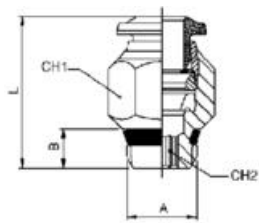

## RETT KOBLING

Serie 55000

55000 4-1/8

Innstikkskobling rett 4 mm-slange Swift fit 1/8"

- 1/8 til 1/2 swift fit gjenge
- Ø4 til 14mm slange
- Pakninger i Nitril
- Opp til 20 bar
- -20 til +80°C

#### GENERELL DATA

Body shape	I
Slangediameter utv.	4 mm
Tilkobling	G1/8
Gjengetype	Swift Fit
Medie	Trykkluft, Vakuum, Vann
Materiale kropp	Forniklet messing
Materiale frikoblingsring	Acetalplast svart
Materiale O-ring	NBR
Temperaturområde fra	-20 °C
Temperaturområde til	80 °C
Trykkområde min.	-0,99 bar
Trykkområde maks.	20 bar
Forpakkingsstørrelse	10 pc

	A	B	L	CH1	CH2
55000 4-1/8	1/8	5,5	18,0	11	3
55000 4-1/4	1/4	7,0	19,0	14	3
55000 5-1/8	1/8	5,5	20,0	11	4
55000 5-1/4	1/4	7,0	20,0	14	4
55000 6-1/8	1/8	5,5	21,5	13	4
55000 6-1/4	1/4	7,0	21,0	14	4
55000 6-3/8	3/8	7,5	23,0	17	4
55000 6-1/2	1/2	9,0	23,5	21	4
55000 8-1/8	1/8	5,5	24,5	14	5
55000 8-1/4	1/4	7,0	22,0	14	6
55000 8-3/8	3/8	7,5	23,0	17	6
55000 8-1/2	1/2	9,0	23,5	21	6
55000 10-1/4	1/4	7,0	28,0	17	7
55000 10-3/8	3/8	7,5	25,5	17	8
55000 10-1/2	1/2	9,0	26,0	21	8
55000 12-1/4	1/4	7,0	31,5	20	7
55000 12-3/8	3/8	7,5	29,5	20	9
55000 12-1/2	1/2	9,0	31,5	21	10
55000 14-3/8	3/8	7,5	32,5	21	9
55000 14-1/2	1/2	9,0	31,5	21	10