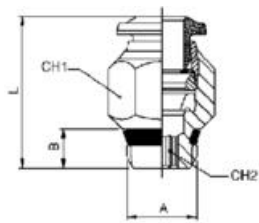

RETT KOBLING

Serie 55000

55000 4-1/8
Innstikkskobling rett 4 mm-slange Swift fit 1/8"

- 1/8 til 1/2 swift fit gjenge
- Ø4 til 14mm slange
- Pakninger i Nitril
- Opp til 20 bar
- -20 til +80°C

**PRODUKTBESKRIVELSE****TEKNISKE DATA****GENERELL DATA**

Body shape	I
Slangediameter utv.	4 mm
Tilkobling	G1/8
Gjengetype	Swift Fit
Medie	Trykkluft, Vakuum, Vann
Materiale kropp	Forniklet messing
Materiale frikoblingsring	Acetalplast svart
Materiale O-ring	NBR
Temperaturområde fra	-20 °C
Temperaturområde til	80 °C
Trykkområde min.	-0,99 bar
Trykkområde maks.	20 bar
Forpakkingsstørrelse	10 pc

	A	B	L	CH1	CH2
55000 4-1/8	1/8	5,5	18,0	11	3
55000 4-1/4	1/4	7,0	19,0	14	3
55000 5-1/8	1/8	5,5	20,0	11	4
55000 5-1/4	1/4	7,0	20,0	14	4
55000 6-1/8	1/8	5,5	21,5	13	4
55000 6-1/4	1/4	7,0	21,0	14	4
55000 6-3/8	3/8	7,5	23,0	17	4
55000 6-1/2	1/2	9,0	23,5	21	4
55000 8-1/8	1/8	5,5	24,5	14	5
55000 8-1/4	1/4	7,0	22,0	14	6
55000 8-3/8	3/8	7,5	23,0	17	6
55000 8-1/2	1/2	9,0	23,5	21	6
55000 10-1/4	1/4	7,0	28,0	17	7
55000 10-3/8	3/8	7,5	25,5	17	8
55000 10-1/2	1/2	9,0	26,0	21	8
55000 12-1/4	1/4	7,0	31,5	20	7
55000 12-3/8	3/8	7,5	29,5	20	9
55000 12-1/2	1/2	9,0	31,5	21	10
55000 14-3/8	3/8	7,5	32,5	21	9
55000 14-1/2	1/2	9,0	31,5	21	10