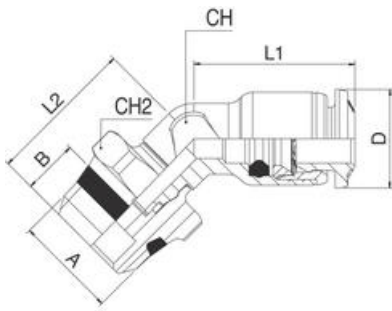

**45°-KOBLING INNSTIKK-UTVENDIG  
GJENGE**

Serie 55 000

55170 4-1/8

Innstikkskobling 45° 4 mm-slange Swift fit 1/8"

- Kropp i PA / forniklet messing
- Frikoblingsring i Svart acetalplast
- Pakninger i Nitril
- Trykkområde opp til 20 bar
- Temperaturområde -20 til+80°C

**PRODUKTBESKRIVELSE****TEKNISKE DATA**

Body shape	L
Forpakkingsstørrelse	10 pc
Gjengetype	Swift Fit
Materiale frikoblingsring	Acetalplast svart
Materiale kropp	PA
Materiale O-ring	NBR
Slangediameter utv.	4 mm
Temperaturområde fra	-20 °C
Temperaturområde til	80 °C
Tilkobling	G1/8
Trykkområde maks.	20 bar
Trykkområde min.	-0,99 bar

	A	B	L1	L2	CH1	CH2	D
55170 4-1/8	1/8	5,5	12,5	16,5	7	13	10,0
55170 6-1/8	1/8	5,5	20,5	17,5	9	13	12,0
55170 6-1/4	1/4	7,0	20,5	18,9	9	15	12,0
55170 8-1/8	1/8	5,5	22,0	18,5	10	13	14,0
55170 8-1/4	1/4	7,0	22,0	20,0	10	15	14,0
55170 8-3/8	3/8	7,5	22,0	20,5	10	17	14,0
55170 10-1/4	1/4	7,0	26,5	21,8	13	16	17,0
55170 10-3/8	3/8	7,5	26,5	21,8	13	17	17,0
55170 10-1/2	1/2	9,0	26,5	24,3	13	21	17,0
55170 12-1/4	1/4	7,0	30,0	23,1	16	16	20,0
55170 12-3/8	3/8	7,5	30,0	23,1	16	17	20,0
55170 12-1/2	1/2	9,0	30,0	25,6	16	21	20,0