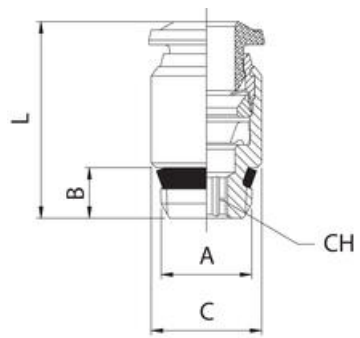

## RETT KOBLING

Serie 50000

57010 4-1/8

Innstikkskobling rett 4 mm-slange Swift fit 1/8"

- M5 til 1/2" swift fit gjenge
- Ø4 til 14mm slange
- Pakninger i Nitril
- Opp til 20 bar
- -20 til +80°C

### GENERELL DATA

Body shape	I
Slangediameter utv.	4 mm
Tilkobling	G1/8
Gjengetype	Swift Fit
Materiale kropp	Forniklet messing
Materiale frikoblingsring	Forniklet messing
Materiale pakning	NBR
Temperaturområde fra	-20 °C
Temperaturområde til	80 °C
Trykkområde min.	-0,99 bar
Trykkområde maks.	20 bar
Forpakkingsstørrelse	10 pc

	A	B	C	L	CH
57010 4-M5	M5	4,0	10,0	21,0	2,5
57010 4-1/8	1/8	7,5	10,0	19,0	3
57010 6-M5	M5	4,0	12,0	24,5	2,5
57010 6-1/8	1/8	7,5	12,0	22,5	4
57010 6-1/4	1/4	11,0	14,0	24,5	4
57010 8-1/8	1/8	7,5	14,0	25,5	5
57010 8-1/4	1/4	11,0	14,0	25,0	6