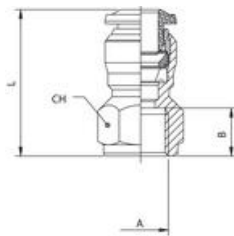

RETT KOBLING

Serie 57000

57030 4-M5

Innstikkskobling rett 4 mm-slange inv Swift fit M5

- M5 til 1/2" swift gjenge
- Ø4 til 12mm slange
- Pakninger i Nitril
- Opp til 20 bar
- -20 til +80°C

PRODUKTBESKRIVELSE

TEKNISKE DATA

GENERELL DATA

Body shape	I
Slangediameter utv.	4 mm
Tilkobling innvendig	M5
Gjengetype	Metrisk
Materiale kropp	Forniklet messing
Materiale frikoblingsring	Forniklet messing
Materiale pakning	NBR
Temperaturområde fra	-20 °C
Temperaturområde til	80 °C
Trykkområde min.	-0,99 bar
Trykkområde maks.	20 bar
Forpakkingsstørrelse	10 pc

	A	B	L	CH
57030 4-M5	M5	5,5	21,0	11
57030 4-1/8	1/8	8,5	24,0	13
57030 4-1/4	1/4	11,0	27,5	16
57030 5-1/8	1/8	8,5	26,5	13
57030 6-1/8	1/8	8,5	26,0	13
57030 6-1/4	1/4	11,0	29,5	16
57030 8-1/8	1/8	8,5	27,0	15
57030 8-1/4	1/4	11,0	29,5	17
57030 8-3/8	3/8	12,0	32,0	19
57030 10-1/4	1/4	11,0	32,0	18
57030 10-3/8	3/8	12,0	33,5	19
57030 10-1/2	1/2	15,0	39,0	24
57030 12-3/8	3/8	12,0	36,0	21
57030 12-1/2	1/2	15,0	41,0	24