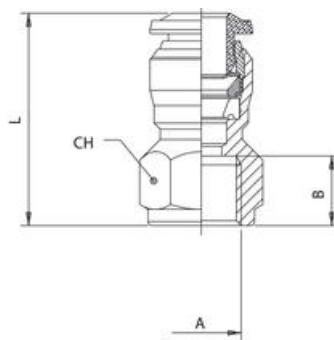

RETT KOBLING

Serie 89000

89030 1/8-1/8

Innstikkskobling rett 1/8"-slange inv 1/8"

- 1/4" til 3/8" swift gjenge
- 1/8" til 3/8" slange
- Pakninger i Nitril
- Opp til 20 bar
- -20 til +80°C

**PRODUKTBESKRIVELSE****TEKNISKE DATA****GENERELL DATA**

Tilkobling	G1/8
Gjengetype	Swift Fit
Materiale kropp	Forniklet messing
Materiale frikoblingsring	Forniklet messing
Materiale pakning	NBR
Temperaturområde fra	-20 °C
Temperaturområde til	80 °C
Trykkområde min.	-0,99 bar
Trykkområde maks.	20 bar
Forpakkingsstørrelse	10 pc
Slangediameter	1/8"-slang
Godkjenninger	ISO 14743:2004, PED, REACH, RoHS

	A (NPTFI)	B	L	CH
89030 1/8-1/8	1/8	9,5	24,0	13
89030 1/8-1/4	1/4	13,5	29,0	16
89030 5/32-1/8	1/8	9,5	24,5	13
89030 5/32-1/4	1/4	13,5	29,5	16
89030 1/4-1/8	1/8	9,5	26,0	13
89030 1/4-1/4	1/4	13,5	31,5	16
89030 3/8-1/4	1/4	13,5	34,5	18
89030 3/8-3/8	3/8	13,5	34,5	20