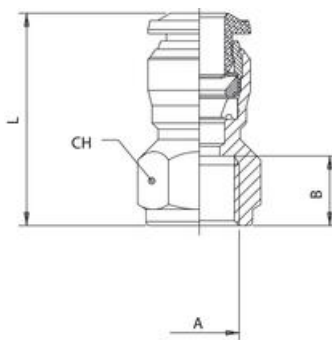

RETT KOBLING

Serie 89000

89030 1/8-1/8

Innstikkskobling rett 1/8"-slange inv 1/8"

- 1/4" til 3/8" swift gjenge
- 1/8" til 3/8" slange
- Pakninger i Nitril
- Opp til 20 bar
- -20 til +80°C

PRODUKTBESKRIVELSE

TEKNISKE DATA

GENERELL DATA

Tilkobling	G1/8
Gjengetype	Swift Fit
Materiale kropp	Forniklet messing
Materiale frikoblingsring	Forniklet messing
Materiale pakning	NBR
Temperaturområde fra	-20 °C
Temperaturområde til	80 °C
Trykkområde min.	-0,99 bar
Trykkområde maks.	20 bar
Forpakkingsstørrelse	10 pc
Slangediameter	1/8"-slang
Godkjenninger	ISO 14743:2004, PED, REACH, RoHS

	A (NPTFI)	B	L	CH
89030 1/8-1/8	1/8	9,5	24,0	13
89030 1/8-1/4	1/4	13,5	29,0	16
89030 5/32-1/8	1/8	9,5	24,5	13
89030 5/32-1/4	1/4	13,5	29,5	16
89030 1/4-1/8	1/8	9,5	26,0	13
89030 1/4-1/4	1/4	13,5	31,5	16
89030 3/8-1/4	1/4	13,5	34,5	18
89030 3/8-3/8	3/8	13,5	34,5	20