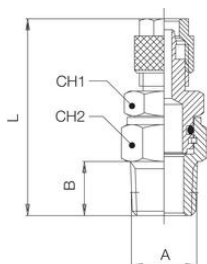

## RETT KOBLING UTVENDIG GJENGE VRIDBAR

Serie 1 000

1010 6/4-1/8  
Hurtigkobling rett vridbar 6/4-slange 1/8"

- Kropp og mutter i forniklet messing
- Trykkområde opp til 20 bar
- Temperaturområde -20 til +80°C

### TEKNISKE DATA

Body shape	I
Forpakkingsstørrelse	10 pc
Gjengetype	Konisk
Godkjenninger	PED, REACH, RoHS
Materiale kropp	Forniklet messing
Materiale mutter	Forniklet messing
Materiale tetninger	NBR
Slangediameter innv.	4 mm
Slangediameter utv.	6 mm
Temperaturområde fra	-20 °C
Temperaturområde til	80 °C
Tilkobling	G1/8

	A	B	L	CH1	CH2
1010 6/4-1/8	1/8	7,5	33,5	12	13
1010 6/4-1/4	1/4	11,0	40,0	14	15
1010 8/6-1/8	1/8	7,5	33,5	12	13
1010 8/6-1/4	1/4	11,0	40,0	14	15
1010 10/6,5-1/4	1/4	11,0	41,0	14	15
1010 10/8-1/4	1/4	11,0	41,0	14	15
1010 12/8-3/8	3/8	11,5	43,5	17	17
1010 12/10-3/8	3/8	11,5	43,5	17	17