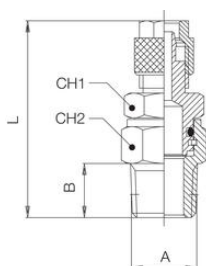

## RETT KOBLING UTVENDIG GJENGE VRIDBAR

Serie 1 000

1010 6/4-1/8

Hurtigkobling rett vridbar 6/4-slange 1/8"

- Kropp og mutter i forniklet messing
- Trykkområde opp til 20 bar
- Temperaturområde -20 til +80°C

### TEKNISKE DATA

Body shape	I
Forpakkingsstørrelse	10 pc
Gjengetype	Konisk
Godkjenninger	PED, REACH, RoHS
Materiale kropp	Forniklet messing
Materiale mutter	Forniklet messing
Materiale tetninger	NBR
Slangediameter innv.	4 mm
Slangediameter utv.	6 mm
Temperaturområde fra	-20 °C
Temperaturområde til	80 °C
Tilkobling	G1/8

	A	B	L	CH1	CH2
1010 6/4-1/8	1/8	7,5	33,5	12	13
1010 6/4-1/4	1/4	11,0	40,0	14	15
1010 8/6-1/8	1/8	7,5	33,5	12	13
1010 8/6-1/4	1/4	11,0	40,0	14	15
1010 10/6,5-1/4	1/4	11,0	41,0	14	15
1010 10/8-1/4	1/4	11,0	41,0	14	15
1010 12/8-3/8	3/8	11,5	43,5	17	17
1010 12/10-3/8	3/8	11,5	43,5	17	17