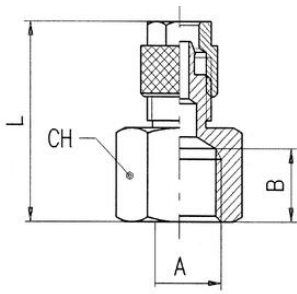

RETT KOBLING INNENDIG GJENGE

Serie 1 000

1030 6/4-1/8

Hurtigkobling rett 6/4-slange inv 1/8"

- Kropp og mutter i forniklet messing
- Trykkområde opp til 20 bar
- Temperaturområde -20 til +80°C

**PRODUKTBESKRIVELSE****TEKNISKE DATA**

Body shape	I
Forpakkingsstørrelse	10 pc
Gjengetype	Konisk
Godkjenninger	PED, REACH, RoHS
Materiale kropp	Forniklet messing
Materiale mutter	Forniklet messing
Materiale tetninger	NBR
Slangediameter innv.	4 mm
Slangediameter utv.	6 mm
Temperaturområde fra	-20 °C
Temperaturområde til	80 °C
Tilkobling	G1/8

	A	B	L	CH
1030 6/4-1/8	1/8	7.5	23.5	14
1030 6/4-1/4	1/4	11.0	27.0	17
1030 6/4-3/8	3/8	11.5	28.0	22
1030 6/6-1/8	1/8	7.5	24.7	14
1030 6/6-1/4	1/4	11.0	28.7	17
1030 6/6-3/8	3/8	11.5	29.2	22
1030 6/6-1/2	1/2	15.0	33.0	24
1030 10/8-1/4	1/4	11.0	30.5	17
1030 10/8-3/8	3/8	11.5	33.3	22
1030 10/8-1/2	1/2	15.0	34.5	24
1030 12/10-3/8	3/8	1.5	31.0	22