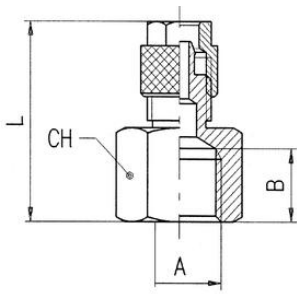

## RETT KOBLING INNENDIG GJENGE

Serie 1 000

1030 6/4-1/8

Hurtigkobling rett 6/4-slange inv 1/8"

- Kropp og mutter i forniklet messing
- Trykkområde opp til 20 bar
- Temperaturområde -20 til +80°C

### TEKNISKE DATA

Body shape	I
Forpakkingsstørrelse	10 pc
Gjengetype	Konisk
Godkjenninger	PED, REACH, RoHS
Materiale kropp	Forniklet messing
Materiale mutter	Forniklet messing
Materiale tetninger	NBR
Slangediameter innv.	4 mm
Slangediameter utv.	6 mm
Temperaturområde fra	-20 °C
Temperaturområde til	80 °C
Tilkobling	G1/8

	A	B	L	CH
1030 6/4-1/8	1/8	7.5	23.5	14
1030 6/4-1/4	1/4	11.0	27.0	17
1030 6/4-3/8	3/8	11.5	28.0	22
1030 6/6-1/8	1/8	7.5	24.7	14
1030 6/6-1/4	1/4	11.0	28.7	17
1030 6/6-3/8	3/8	11.5	29.2	22
1030 6/6-1/2	1/2	15.0	33.0	24
1030 10/8-1/4	1/4	11.0	30.5	17
1030 10/8-3/8	3/8	11.5	33.3	22
1030 10/8-1/2	1/2	15.0	34.5	24
1030 12/10-3/8	3/8	1.5	31.0	22