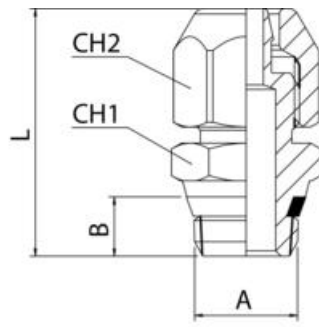

PÅSTIKKSKOBLING RETT SYREFAST

Serie 61 000

61005 6/4-1/8

Syrefast kobling rett 6/4-slange 1/8"

- Syrefast stål SS316L
- Næringsmiddelgodkjente Viton tetninger
- Trykkområde opp til 100 bar
- Temperaturområde -15 til +200°C

PRODUKTBESKRIVELSE

TEKNISKE DATA

Body shape	I
Forpakkingsstørrelse	10 pc
Godkjenninger	PED, REACH, RoHS
Materiale kropp	SS316L
Materiale mutter	SS316L
Materiale pakning	FKM
Slangediameter innv.	4 mm
Slangediameter utv.	6 mm
Tilkobling	G1/8

	A	B	L	CH1	CH2
61005 6/4-1/8	1/8	5,5	23,0	12	12
61005 6/4-1/4	1/4	7,0	25,5	15	12
61005 8/6-1/8	1/8	5,5	23,0	12	14
61005 8/6-1/4	1/4	7,0	25,5	15	14
61005 10/8-1/4	1/4	7,0	27,5	15	16
61005 10/8-3/8	3/8	7,5	29,0	17	16