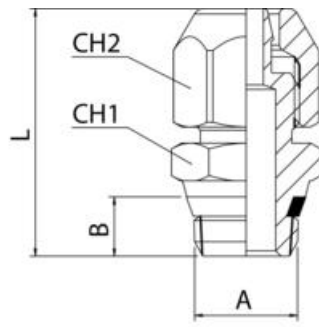

## PÅSTIKKSKOBLING RETT SYREFAST

Serie 61 000

61005 6/4-1/8

Syrefast kobling rett 6/4-slange 1/8"

- Syrefast stål SS316L
- Næringsmiddelgodkjente Viton tetninger
- Trykkområde opp til 100 bar
- Temperaturområde -15 til +200°C

### TEKNISKE DATA

Body shape	I
Forpakkingsstørrelse	10 pc
Godkjenninger	PED, REACH, RoHS
Materiale kropp	SS316L
Materiale mutter	SS316L
Materiale pakning	FKM
Slangediameter innv.	4 mm
Slangediameter utv.	6 mm
Tilkobling	G1/8

	A	B	L	CH1	CH2
61005 6/4-1/8	1/8	5,5	23,0	12	12
61005 6/4-1/4	1/4	7,0	25,5	15	12
61005 8/6-1/8	1/8	5,5	23,0	12	14
61005 8/6-1/4	1/4	7,0	25,5	15	14
61005 10/8-1/4	1/4	7,0	27,5	15	16
61005 10/8-3/8	3/8	7,5	29,0	17	16