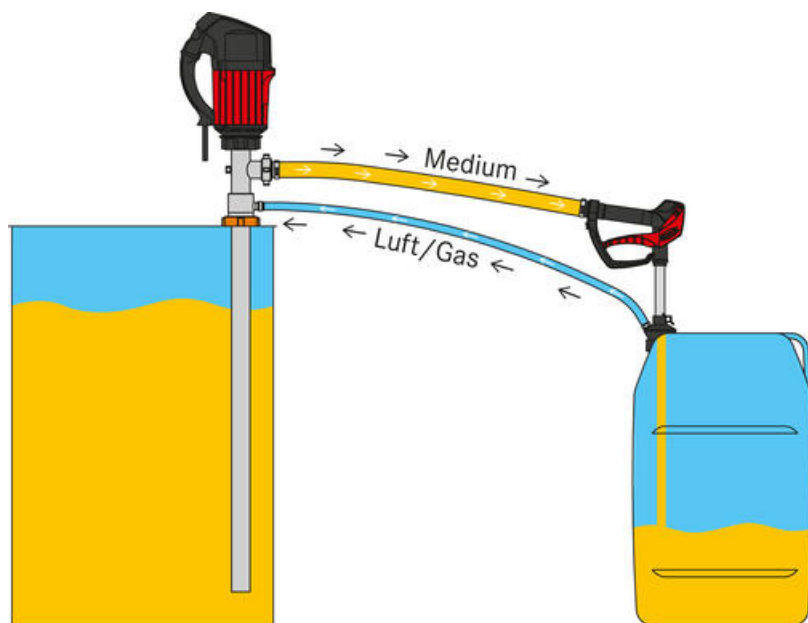

FUME GLAND

Tilbehør Flux

10-00114309
Fumegland PP 25mm

- For sikker pumping av fat og IBC:er
- Diameter fatpumpe 25-32mm
- Diameter fat-tilkobling 40-70mm

PRODUKTBESKRIVELSE

"Fume glands" brukes til å forsegle mot farlige røyk og lukt når det pumpes ut av fat. Dette gjøres ved at det tettes mot pumperøret, og er praksis for å unngå skader på mennesker og miljø. "Fume glands" har adapterringer som passer til alle typer fat.

Gummen har en tilbakeslagsventil, så nesten-væsknivået synker i fatet slik at luft suges inn gjennom ventilen, men og når den er statisk, tetter ventilen slik at damp eller gass ikke slipper ut av fatet.

Hvis du bruker et pistolhåndtak er det en avtrekningskegle, noe som fungerer som en midlertidig tetning til beholderen som fylles.

"Fume glands" er tilgjengelige med gasskompensasjon slik at det er mulig å pumpe mellom to lukkede containere.

TEKNISKE DATA

Materiale	PP
Materiale O-ring	FKM
Diameter pumperør	25 mm