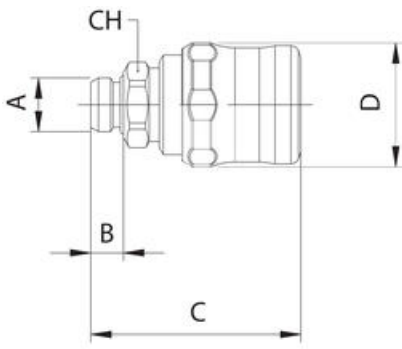

HURTIGKOBLINGER SIKRE EUROPEISK STANDARD

Serie 660

661 1/4

Sikker hurtigkobling hun utv 1/4"

- SUVA godkjent
- DN 7,8mm
- Maks flow 1 830 ved 6 bar

PRODUKTBESKRIVELSE

TEKNISKE DATA

Body shape	I
Forpakkingsstørrelse	10 pc
Gjengetype	Sylindrisk
Godkjenninger	PED, REACH, RoHS
Koblingstype	European
Materiale frikoblingsring	Termoplast
Materiale hus	Forniklet messing
Materiale O-ring	NBR
Temperaturområde fra	-20 °C
Temperaturområde til	80 °C
Tilkobling	G1/4
Trykkområde maks.	15 bar
Trykkområde min.	0 bar

	A	B	C	D	CH
661 1/4	1/4	8	51	30,5	19
661 3/8	3/8	9	51,5	30,5	20
661 1/2	1/2	10	52,5	30,5	25