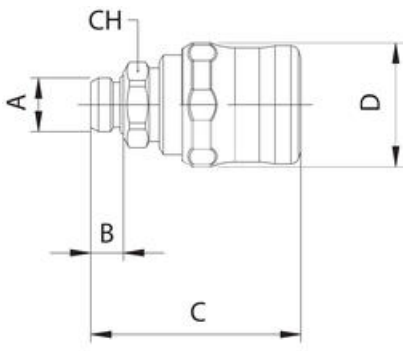

HURTIGKOBLINGER SIKRE EUROPEISK STANDARD

Serie 660

661 1/4

Sikker hurtigkobling hun utv 1/4"

- SUVA godkjent
- DN 7,8mm
- Maks flow 1 830 ved 6 bar

PRODUKTBESKRIVELSE

TEKNISKE DATA

Body shape	I
Forpakkingsstørrelse	10 pc
Gjengetype	Sylindrisk
Godkjenninger	PED, REACH, RoHS
Koblingstype	European
Materiale frikoblingsring	Termoplast
Materiale hus	Forniklet messing
Materiale O-ring	NBR
Temperaturområde fra	-20 °C
Temperaturområde til	80 °C
Tilkobling	G1/4
Trykkområde maks.	15 bar
Trykkområde min.	0 bar

	A	B	C	D	CH
661 1/4	1/4	8	51	30,5	19
661 3/8	3/8	9	51,5	30,5	20
661 1/2	1/2	10	52,5	30,5	25