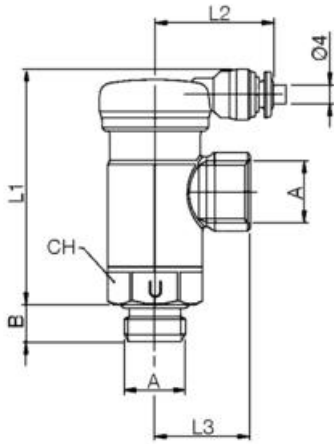

BLOKKERINGSVENTIL ENVEIS

Serie 6 000

8880 1/8

Blokkeringsventil 1-veis 1/8"

- Kropp i forniklet messing
- Høy flow
- Trykkområde opp til 10 bar
- Temperaturområde -20 til +80°C

PRODUKTBESKRIVELSE

TEKNISKE DATA

Body shape	L
Forpakkingsstørrelse	5 pc
Gjengetype	Sylindrisk
Materiale fjær	Stål
Materiale frikoblingsring	Acetalplast rød
Materiale hus	Forniklet messing
Materiale O-ring	NBR
Materiale pakning	NBR
Slangediameter utv.	6 mm
Temperaturområde fra	-20 °C
Temperaturområde til	80 °C
Tilkobling	G1/8
Trykkområde maks.	10 bar
Trykkområde min.	0,3 bar

Installationsexempel

Beställingsnr Enkelriktad	Beställingsnr Dubbelriktad	A	B	L1	L2	L3	CH
8880 1/8	8890 1/8	1/8	6	50	25	18,5	18
8880 1/4	8890 1/4	1/4	8	50,5	25	20,5	18