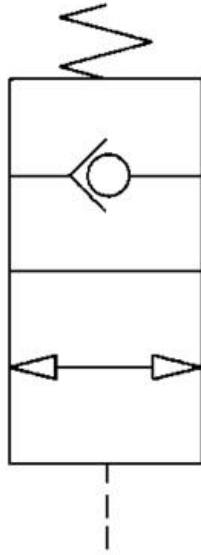

BLOKKERINGSVENTIL ENVEIS

Serie 6 000

8880 1/8

Blokkeringsventil 1-veis 1/8"

- Kropp i forniklet messing
- Høy flow
- Trykkområde opp til 10 bar
- Temperaturområde -20 til +80°C

PRODUKTBESKRIVELSE

TEKNISKE DATA

Body shape	L
Forpakkingsstørrelse	5 pc
Gjengetype	Sylindrisk
Materiale fjær	Stål
Materiale frikoblingsring	Acetalplast rød
Materiale hus	Forniklet messing
Materiale O-ring	NBR
Materiale pakning	NBR
Slangediameter utv.	6 mm
Temperaturområde fra	-20 °C
Temperaturområde til	80 °C
Tilkobling	G1/8
Trykkområde maks.	10 bar
Trykkområde min.	0,3 bar

Installationsexempel

Beställingsnr Enkelriktad	Beställingsnr Dubbelriktad	A	B	L1	L2	L3	CH
8880 1/8	8890 1/8	1/8	6	50	25	18,5	18
8880 1/4	8890 1/4	1/4	8	50,5	25	20,5	18