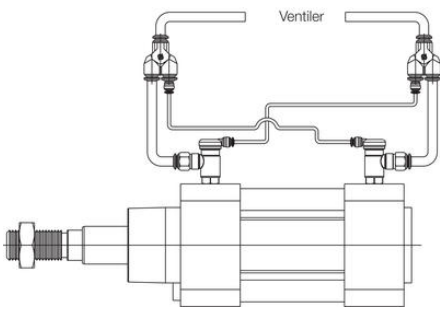

BLOKKERINGSVENTIL ENVEIS

Serie 6 000

8880 1/8

Blokkeringsventil 1-veis 1/8"

- Kropp i forniklet messing
- Høy flow
- Trykkområde opp til 10 bar
- Temperaturområde -20 til +80°C

PRODUKTBESKRIVELSE

TEKNISKE DATA

Body shape	L
Forpakkingsstørrelse	5 pc
Gjengetype	Sylindrisk
Materiale fjær	Stål
Materiale frikoblingsring	Acetalplast rød
Materiale hus	Forniklet messing
Materiale O-ring	NBR
Materiale pakning	NBR
Slangediameter utv.	6 mm
Temperaturområde fra	-20 °C
Temperaturområde til	80 °C
Tilkobling	G1/8
Trykkområde maks.	10 bar
Trykkområde min.	0,3 bar

Installationsexempel

Beställingsnr Enkelriktad	Beställingsnr Dubbelriktad	A	B	L1	L2	L3	CH
8880 1/8	8890 1/8	1/8	6	50	25	18,5	18
8880 1/4	8890 1/4	1/4	8	50,5	25	20,5	18