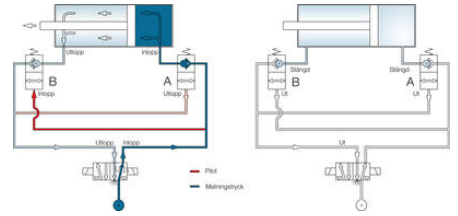

BLOKKERINGSVENTIL ENVEIS

Serie 6 000

8880 1/8

Blokkeringsventil 1-veis 1/8"

- Kropp i forniklet messing
- Høy flow
- Trykkområde opp til 10 bar
- Temperaturområde -20 til +80°C

PRODUKTBESKRIVELSE

TEKNISKE DATA

Body shape	L
Forpakkingsstørrelse	5 pc
Gjengetype	Sylindrisk
Materiale fjær	Stål
Materiale frikoblingsring	Acetalplast rød
Materiale hus	Forniklet messing
Materiale O-ring	NBR
Materiale pakning	NBR
Slangediameter utv.	6 mm
Temperaturområde fra	-20 °C
Temperaturområde til	80 °C
Tilkobling	G1/8
Trykkområde maks.	10 bar
Trykkområde min.	0,3 bar

Installationsexempel

Beställingsnr Enkelriktad	Beställingsnr Dubbelriktad	A	B	L1	L2	L3	CH
8880 1/8	8890 1/8	1/8	6	50	25	18,5	18
8880 1/4	8890 1/4	1/4	8	50,5	25	20,5	18