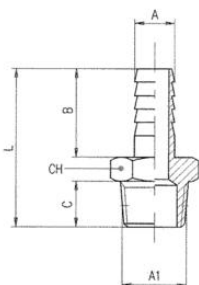

PRODUKTBESKRIVELSE

TEKNISKE DATA

Body shape	I
Forpakningsstørrelse	10 pc
Gjengetype	Konisk
Godkjenninger	PED, REACH, RoHS
Materiale kropp	SS316L
Slangediameter innv.	6 mm
Temperaturområde fra	-110 °C
Temperaturområde til	300 °C
Tilkobling	G1/8
Trykkområde maks.	140 bar
Trykkområde min.	-0,99 bar