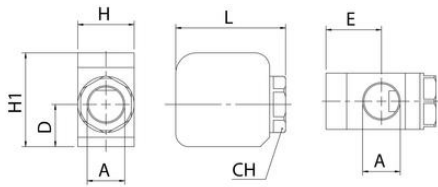

HURTIGTØMMINGSVENTIL SYREFAST

Serie 66 000

66050 1/8

Hurtigtømmingsventil syrefast inv 1/8"

- Syrefast stål SS316L
- Trykkområde opp till 10 bar
- Brett temperaturområde
- Høy flow

**PRODUKTBESKRIVELSE****TEKNISKE DATA**

Body shape	I
Forpakkingsstørrelse	2 pc
Gjengetype	Sylindrisk
Godkjenninger	PED, REACH, RoHS
Materiale fjær	SS316
Materiale kropp	Syrefast
Materiale membran	FKM
Temperaturområde fra	-10 °C
Temperaturområde til	120 °C
Tilkobling	G1/8
Trykkområde maks.	10 bar
Trykkområde min.	2 bar

	A	H	L	H1	E	D	CH
66050 1/8	1/8	20	40	33	23,5	13,5	18
66050 1/4	1/4	20	40	33	23	13,5	18
66050 3/8	3/8	24	50	43	24	20	21
66050 1/2	1/2	30	58,5	50	29,5	22,5	27