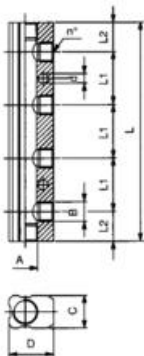

PRODUKTBESKRIVELSE

TEKNISKE DATA

Body shape	I
Forpakkingsstørrelse	10 pc
Materiale kropp	Aluminium
Temperaturområde fra	-20 °C
Temperaturområde til	300 °C
Tilkobling	G1/4
Trykkområde maks.	100 bar
Trykkområde min.	-0,99 bar