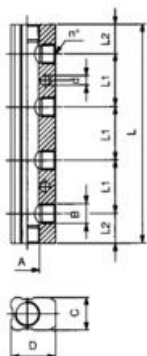

PRODUKTBESKRIVELSE

TEKNISKE DATA

Body shape	I
Forpakkingsstørrelse	10 pc
Materiale kropp	Aluminium
Temperaturområde fra	-20 °C
Temperaturområde til	300 °C
Tilkobling	G1/4
Trykkområde maks.	100 bar
Trykkområde min.	-0,99 bar