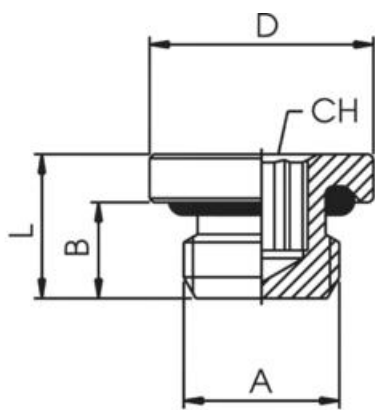

**BLINDPLUGG**

3015 M5

Plugg O-ring M5

- Metrisk / BSP / NPT
- Forniklet messing
- Opp til 150 bar
- Opp til +300°C

**PRODUKTBESKRIVELSE****TEKNISKE DATA**

<b>Body shape</b>	I
<b>Forpakkingsstørrelse</b>	10 pc
<b>Materiale kropp</b>	Forniklet messing
<b>Materiale O-ring</b>	NBR
<b>Temperaturområde fra</b>	-20 °C
<b>Temperaturområde til</b>	80 °C
<b>Tilkobling</b>	M5
<b>Trykkområde maks.</b>	150 bar
<b>Trykkområde min.</b>	-0,99 bar

	A	B	L	D	CH
3015 M5	M5	4	6,0	8	2
3015 1/8	1/8	6	8,5	14	5
3015 1/4	1/4	8	11,0	17	6
3015 3/8	3/8	9	12,5	20	8
3015 1/2	1/2	10	13,5	25	10