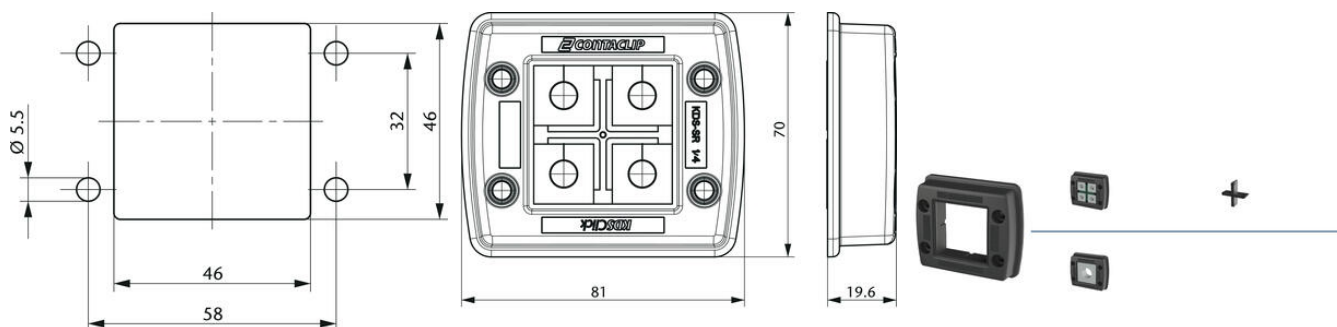

Materiale	Polyamid
Glassfiberforsterket	Ja
Flammeklasse	V-0
Isolering	Polyurethane
Silikonfri	Ja
Halogenfri	Ja
Temperaturområde drift fra	-40 °C
Temperaturområde drift til	120 °C

GODKJENNINGER

Godkjenninger	cUL, UL
UL-teststandard	UL 508
cUL test standard	C22.2 No. 14-95

ØVRIG DATA

Tollkode	39259020
Opprinnelsesland	DE
Vekt	59,4 g
Forpakkingsstørrelse	1 pc

Torque for the frame's mounting screw: 2.5 – 3 Nm