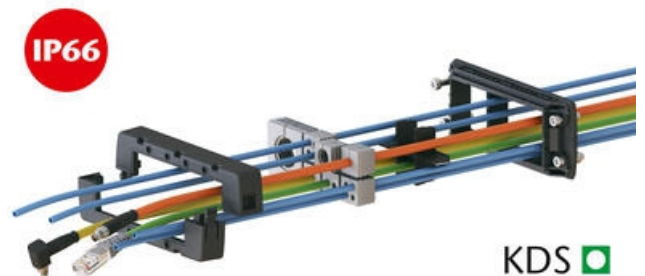

## INVERTERT KABELGJENNOMFØRING

KDSI-SR

28880.4

KDSI-SR 1-4, Invertert skrueramme inkl. kapsling

- Fire deler, mange løsninger
- Enkel montering fra utsiden
- Perfekt for forhåndsmonterte kabler, rør og slanger
- IP66

**KDS**   
**CLICK**  
by CONTA-CLIP

#### GENERELL INFO

Installed height	24,2
IP-klasse	IP66
Farge	Svart
Lengde	81
Montering	Skrue
Bredde	64
Godkjenninger	Pending, cUL, UL
Høyde	25,8
NEMA class	4x Pending