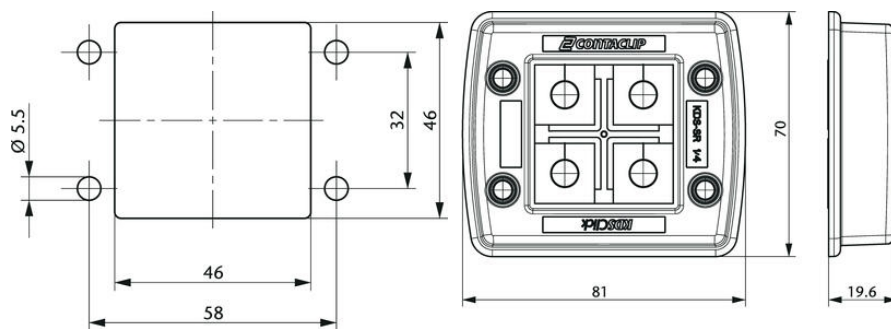

Flammeklasse	V-0
Sealing material	Polyurethane
Glass-fibre reinforced	Ja
Temperaturområde drift fra	-40 °C
Halogenfri	Ja
Materiale	Polyamid
Temperaturområde drift til	120 °C
Silicone-free	Ja

GODKJENNINGER

UL test standard	UL 508
Godkjenninger	cUL, UL
cUL test standard	C22.2 No. 14-95

ØVRIG DATA

Forpakkingsstørrelse	1
Country of origin	DE
Tariff code	39259020
Vekt	59,4

THE OVERWHELMING BENEFITS OF KDSCLICK!

KDS
CLICK

Torque for the frame's mounting screw: 2.5 – 3 Nm